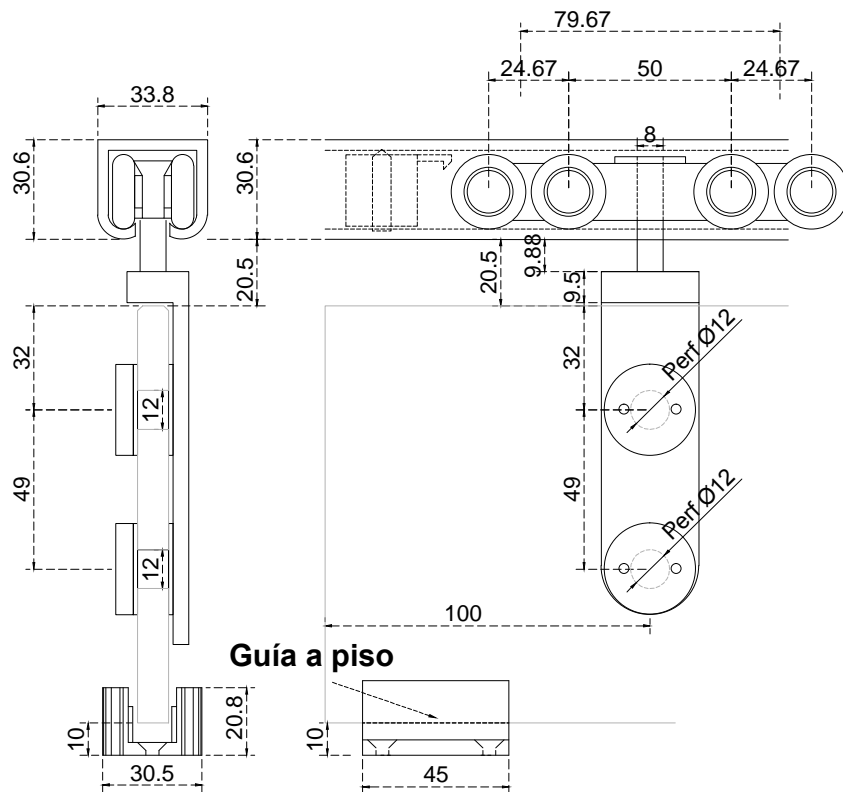

# Línea: CRISTAL

Alzado:

Modelo: GLR6911B

Fichas técnicas:

GLR 6911B

Modelo:

GLR6911B

Material:

Acero inoxidable

Acabado:

Satinado

Fijación:

Muro/ vidrio

Peso Max:

80 Kg

Escala

sin escala

Medidas:

milímetros

Especificación:

versión Mayo 2017

KIT para puerta corrediza, de 8-10mm incluye: 2 carretillas con doble chapetón, 2 topes y 1 guía a piso.

1/1

GALIER  
HERRAJES PARA CRISTAL TEMPLADO