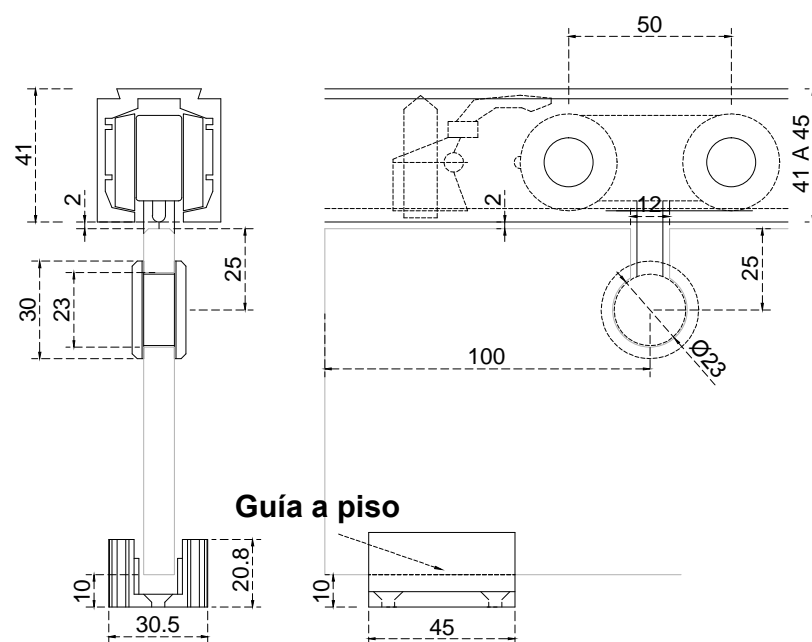

Acabado:

Satinado

Fijación:

Muro/ vidrio

Peso Max:

80 kg

Escala

sin escala

Medidas:

milímetros

Especificación:

versión Sept. 2016

GLR 6911A

1/1

GALIER
HERRAJES PARA CRISTAL TEMPLADO

KIT para puerta corrediza, de 8-10mm incluye: 2 carretillas con chapetón, 2 topes y 1 guía a piso.