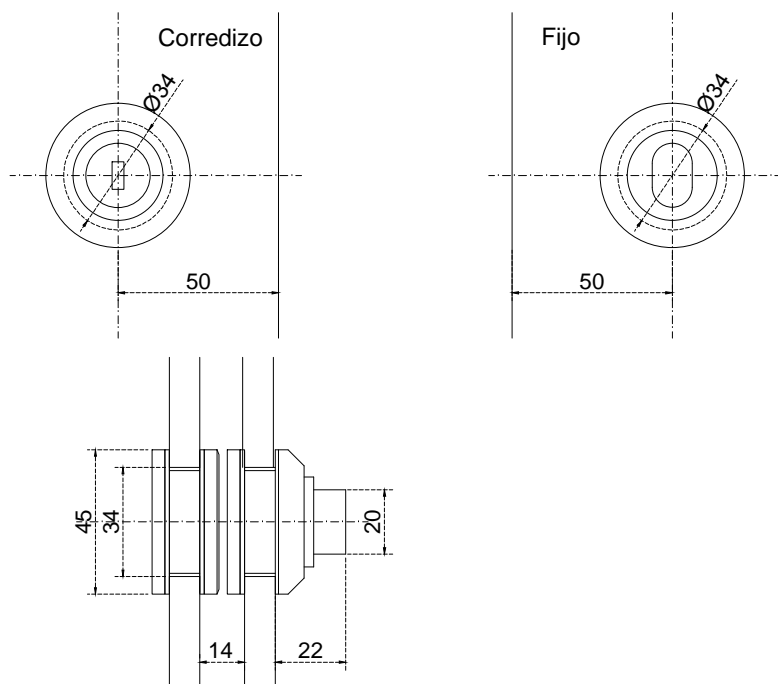

Línea: CRISTAL

Alzado:

Modelo: GLR6511

Fichas técnicas:

GLR 6511

Modelo:

GLR6511

Material:

Acero inoxidable

Acabado:

Satinado

Fijación:

Vidrio-vidrio

Peso Max:

N/A

Escala

sin escala

Medidas:

milímetros

Especificación:

versión Sept. 2016

Conector muro vidrio, para marquesina.

1/1

GALIER
HERRAJES PARA CRISTAL TEMPLADO