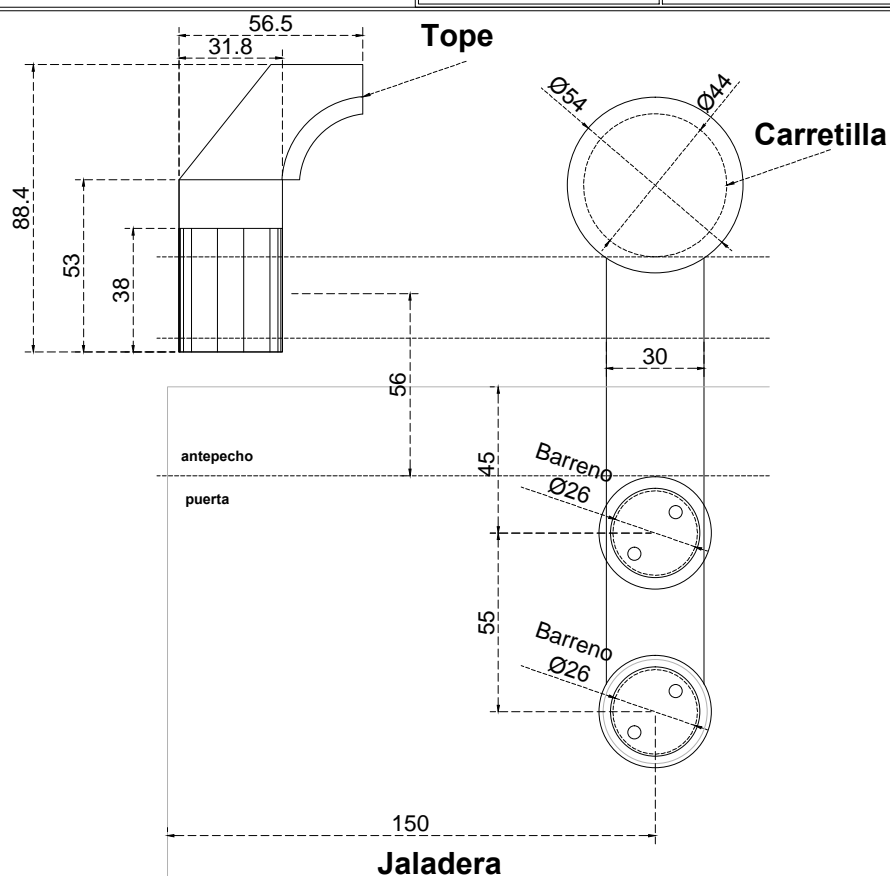

Línea: CRISTAL

Alzado:

Modelo: GLR6300B

GLR 6300B

Fichas técnicas:

Modelo:

GLR6300B

Material:

Acero inoxidable

Acabado:

Satinado

Fijación:

Muro/ vidrio

Peso Max:

80 Kg

Escala

sin escala

Medidas:

milímetros

Especificación:

versión Julio 2018

2/2

GALIER
HERRAJES PARA CRISTAL TEMPLADO

KIT para puerta corrediza, de 8-10mm incluye: 2 carretillas con doble chapetón, 2 topes, 4 conectores muro-tubo, 2 tapas para tubo y 1 guía a piso.