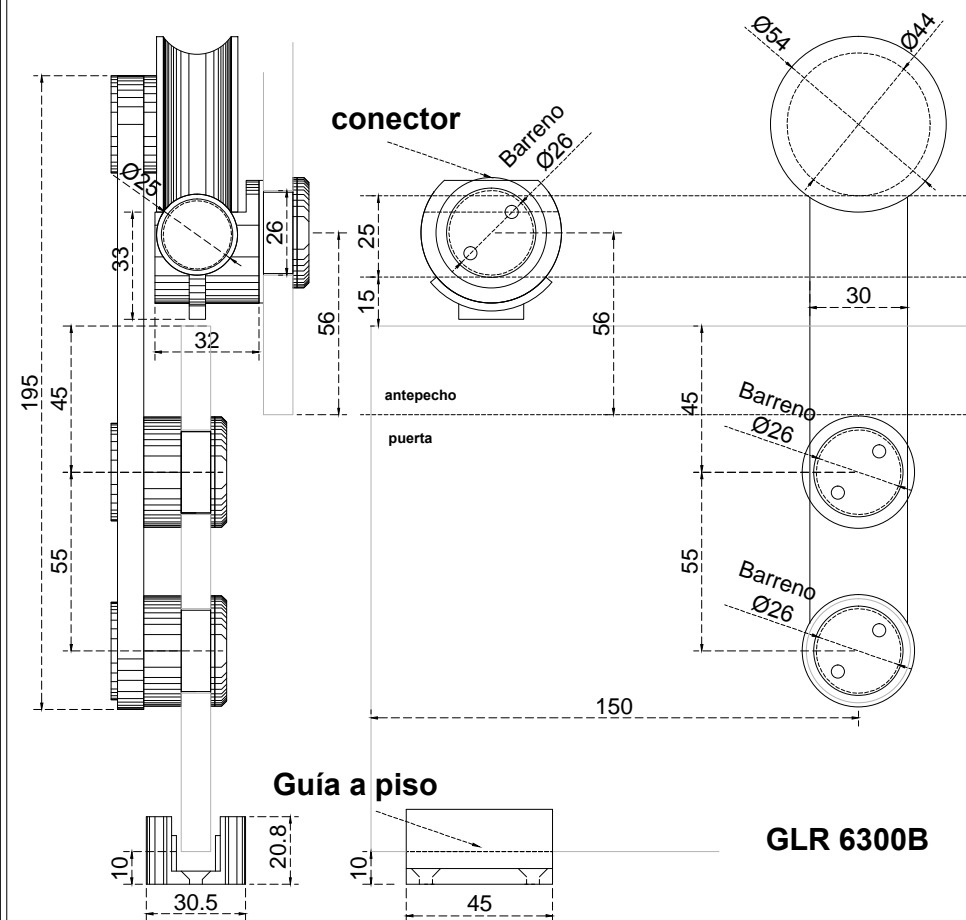

Línea: CRISTAL

Alzado:

Modelo: GLR6300B

Fichas técnicas:

Modelo:

GLR6300B

Material:

Acero inoxidable

Acabado:

Satinado

Fijación:

Muro/ vidrio

Peso Max:

80 Kg

Escala

sin escala

Medidas:

milímetros

Especificación:

versión Julio 2018

KIT para puerta corrediza, de 8-10mm incluye: 2 carretillas con doble chapetón, 2 topes, 4 conectores muro-tubo, 2 tapas para tubo y 1 guía a piso.

1/2