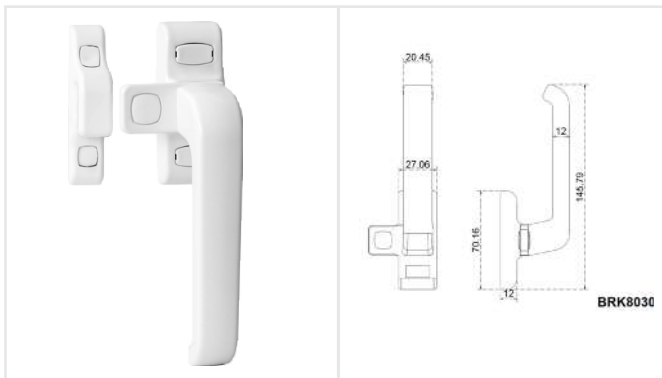

BRK8030

Cierre a presión, para ventana izquierdo y derecho

Material: Zamak

Acabado: Blanco, negro y plata

Serie: P2500, AB V, V50 y 1400 V

COMPROMISO
DE CALIDAD
EN NUESTROS
PRODUCTOS Y
SERVICIOS

En Brüken sabemos que la satisfacción de nuestros clientes es también nuestro principal objetivo.