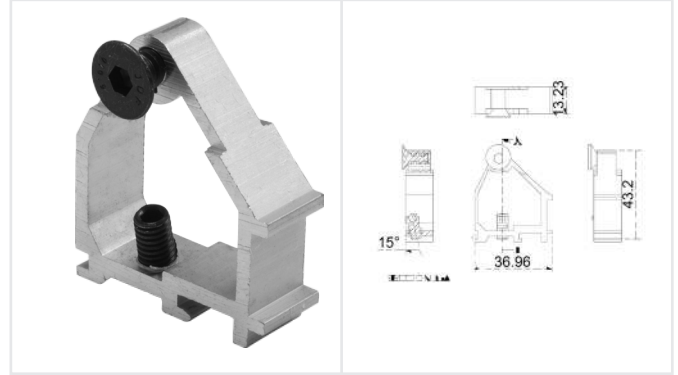

BRK8050

Unión pilastra para ventana
• Serie: P2500, AB V, y 1400 V
• Acabado: Natural