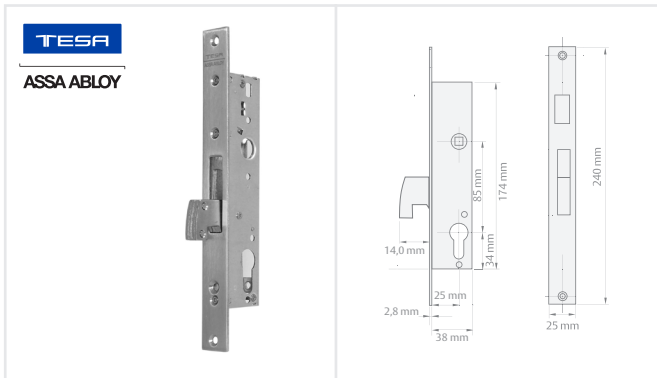

89142

Cerradura auxiliar sin resbalón y gancho al cierre para perfil angosto, backset de 25 mm x 85mm.
Material vista: Acero inoxidable en frentes de cerraduras y cerraderos.
Caja cubierta cerrada niquelada.
Acabado: Satín
Serie: P2500, P50 y 1400 P (no monumental)