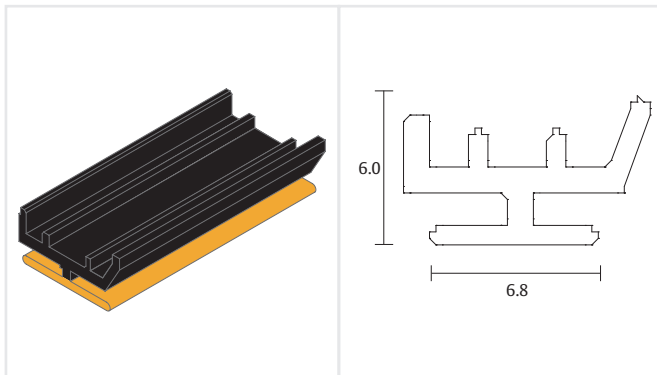

BRK8066

Empaque hoja, base de 6.5mm rollo de 200m.

Serie: AB V y AB P

Material: PVC

Acabado: Negro/Base naranja