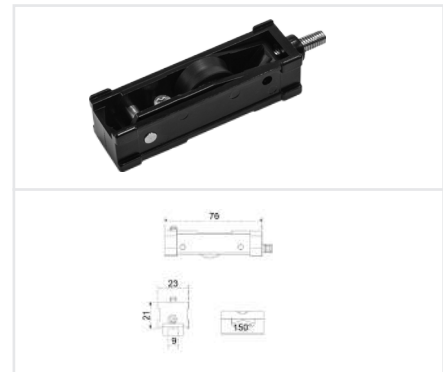

**BRK8021A**

Carretilla fija de una rodaja de nylon con agujas.  
 Capacidad de carga: 70kg  
 Serie: 70

**BRK8023A**

Carretilla ajustable de una rodaja de nylon con agujas.  
 Capacidad de carga: 70kg  
 Serie: 70

**BRK8024A**

Carretilla ajustable de una rodaja de nylon con agujas.  
 Capacidad de carga: 50kg  
 Serie: 80

**BRK8024B**

Carretilla ajustable de una rodaja de nylon con baleros.  
 Capacidad de carga: 15kg  
 Serie: 80