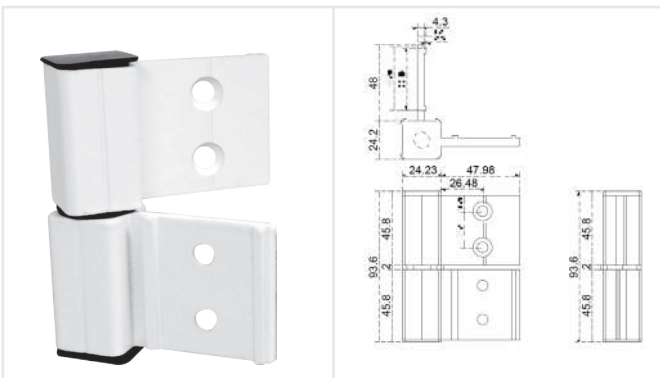

OBI70

Bisagra para puerta y ventana abatible, línea Eurovent.
Serie: V50 y P50
Acabados: blanco, negro, natural, D100 y B1