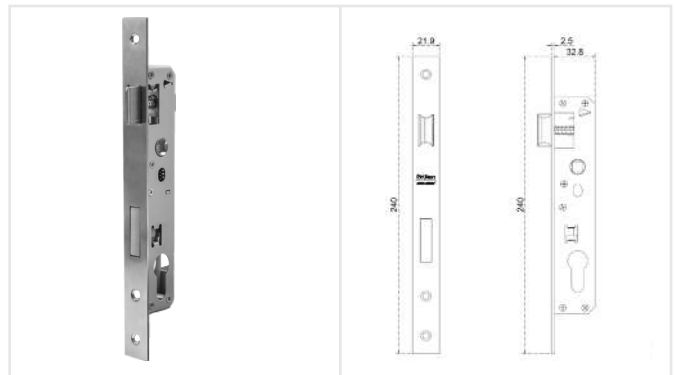

BRK8080

Cerradura paleta de embutir para perfiles de aluminio.
Backset de 20mm x 85mm
Material vista: Acero inoxidable en frentes de cerraduras y cerraderos
Fijación: A zoclo
Acabado: Satín
Serie: P2500, AB P, P50 Y 1400 P (no monumental)