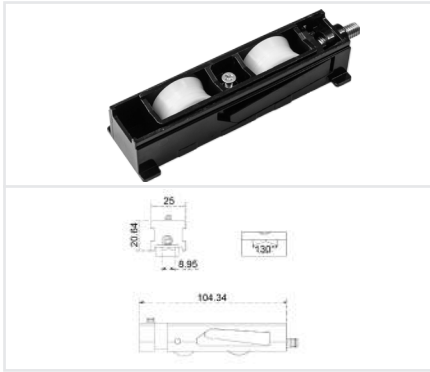

CIERRE

BRK8027A

Carretilla ajustable de dos rodajas + de nylon con agujas.
Capacidad de carga: 100kg
Serie: V4000 y 4600