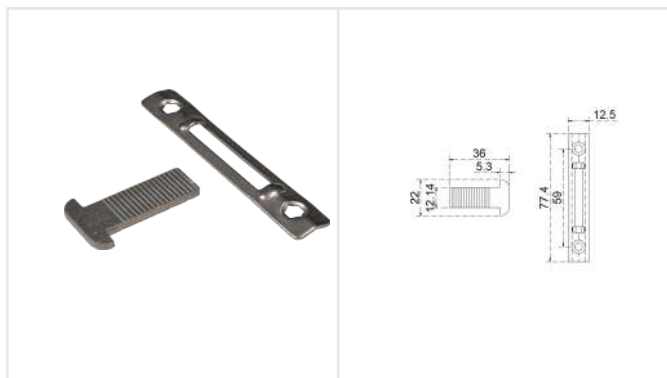

BRK8036

Set contra y gancho para jaladeras de embutir.
Material: Aluminio
Acabado: Natural
Fijación: A zoclo
Serie: V4000, 70 y 80