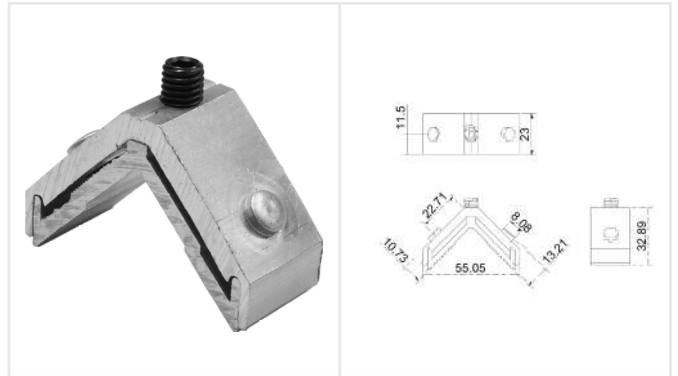

BRK8055

Escuadra tetón, de extrusión de aluminio con pivote y tornillo llave allen
• Serie: V4000 y 4600 (3 rieles)
• Acabado: Natural