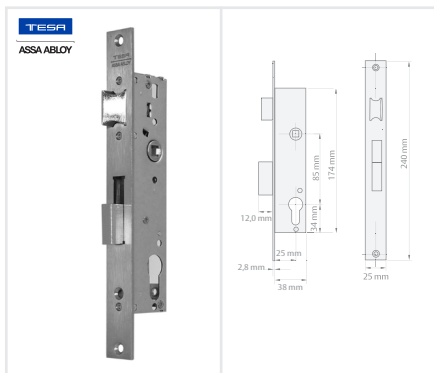

BRK8037

Set contra y gancho para jaladeras de embutir.  
**Material:**  
**Acabado:** Natural  
**Fijación:** A zoclo  
**Serie:** V4500 y 10000

89135

Cerradura de paleta de embutir para perfil angosto, con backset de 25 mm x 85mm.  
**Material vista:** Acero inoxidable en frentes de cerraduras y cerraderos.  
 Caja cubierta cerrada niquelada.  
**Acabado:** Satín  
**Serie:** P2500, P50 y 1400 P (no monumental)