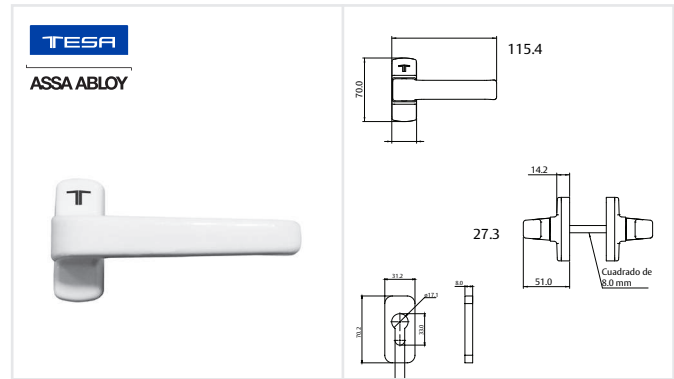

CIERRE / 1500

Manija para cierre de aluminio, alta resistencia y durabilidad. Recomendada para hoteles en playa.

Material:

Acabado: Blanco, negro y plata (natural)

Serie: AB P, P50 y 1400 P

2000

Manija para cierre de aluminio, alta resistencia y durabilidad. Recomendada para hoteles en playa.

Material:

Acabado: Blanco, negro y plata (natural)

Serie: P2500, AB P, P50 y 1400 P

BRK8030

Cierre a presión, para ventana izquierdo y derecho

Material: Zamak

Acabado: Blanco, negro y plata

Serie: P2500, AB V, V50 y 1400 V

COMPROMISO
DE CALIDAD
EN NUESTROS
PRODUCTOS Y
SERVICIOS

En Brüken sabemos que la satisfacción de nuestros clientes es también nuestro principal objetivo.