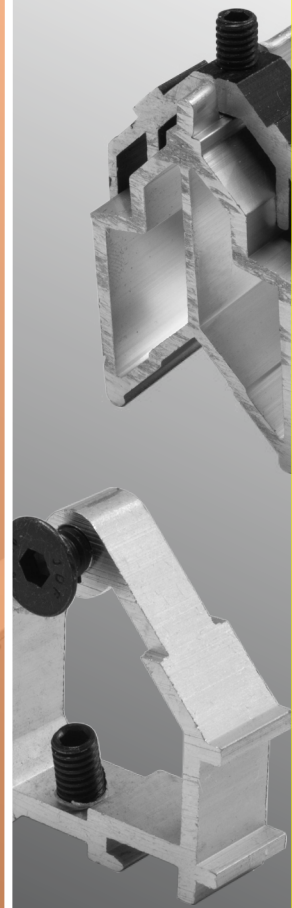

# ÍNDICE

LÍNEA EUROPEA

Brüken

ASSA ABLOY

BISAGRAS PAG. 5

CARRETILLAS PAG. 6

CIERRE PAG. 7

ESCUADRAS PAG. 12

# TABLA DE USOS EN PERFILES

PRODUCTO	CLAVE	FAMILIA	INDALUM			SERIE S ABATIBLES						SERIES CORREDIZAS			
						CUPRUM				EXT. MET.		CUPRUM		EXT. MET	
			P2500	V4000	V4500	AB V	AB P	V50	P50	1400 V	1400 P	70	80	4600	10000
	BRK8040	Escuadra			✓										riel
	BRK8041	Escuadra		✓	✓	marco/ hoja	marco/ hoja			opción	opción		Marco	opción riel triple	hoja
	BRK8042	Escuadra		✓									Hoja	opción	
	BRK8043	Escuadra				✓									riel bajo
	BRK8045	Escuadra	✓							✓					
	BRK8046	Escuadra	✓								✓				
	BRK8050	Escuadra	✓			✓				✓					
	BRK8051	Escuadra	✓				✓				✓				
	BRK8055	Escuadra		✓										3 rieles	
	BRK8056	Escuadra		✓										hoja	
	BRK8057	Escuadra		✓										riel	
	BRK8071	Goma								✓	✓				
	BRK8072	Goma								✓	✓				
	BRK8065	Empaque				✓	✓								
	BRK8066	Empaque				✓	✓								
	FF200	Felpa		✓								✓		✓	
	BRK8076	Felpa			✓								✓		✓
	BRK8002	Bisagra	✓			✓				✓					
	BRK8003	Bisagra	✓				✓				✓				
	OBI70	Bisagra						✓	✓						
	PF3	Carretilla										✓			
	BRK8021A	Carretilla										✓			
	TANDEM	Carretilla										✓			
	BRK8020A	Carretilla										✓			
	PLIN70	Carretilla										✓			
	BRK8023A	Carretilla										✓			
	DOPLIN70	Carretilla										✓			
	BRK8022A	Carretilla										✓			