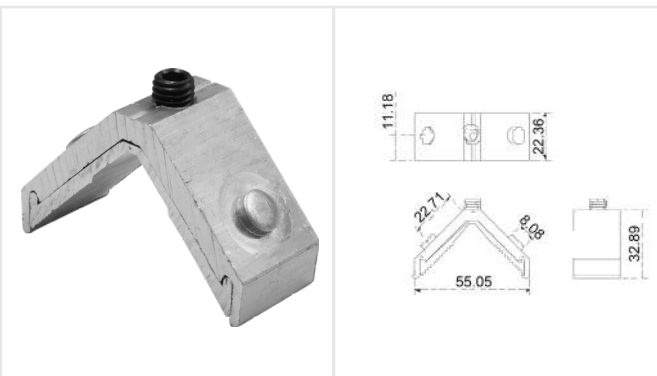

BRK8056

Escuadra tetón, de extrusión de aluminio con pivote y tornillo llave allen.
• Serie: V4000 y 4600 (hoja)
• Acabado: Natural