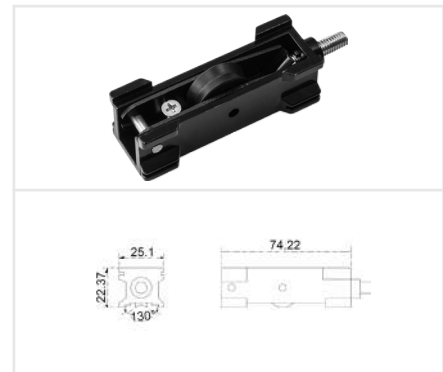

BRK8026B

Carretilla ajustable de una rodaja de nylon con baleros.
Capacidad de carga: 15kg
Serie: V4000 y 4600