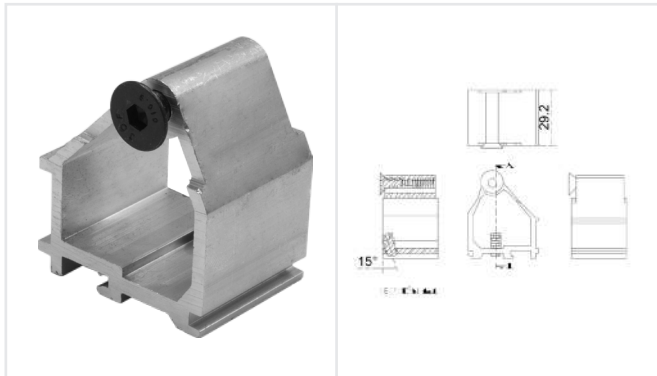

BRK8051

Unión pilastra para puerta
• Serie: P2500, AB P y 1400 P
• Acabado: Natural