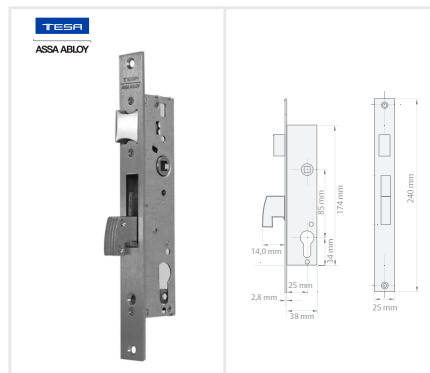

89141

Cerradura de gancho de embutir para perfil angosto, con backset de 25 mm x 85mm.
Material vista: Acero inoxidable en frentes de cerraduras y cerraderos.
Caja cubierta cerrada niquelada.
Acabado: Satín
Serie: P2500, P50 y 1400 p (no monumental)