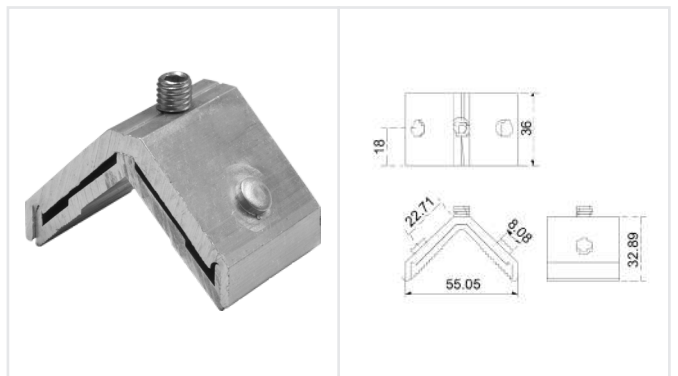

BRK8057

Escuadra tetón, de extrusión de aluminio con pivote y tornillo llave allen.
• Serie: V4000 y 4600 (riel)
• Acabado: Natural