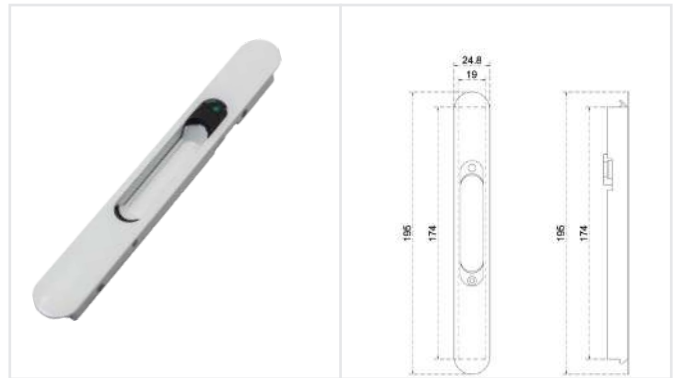

BRK8033

Cierre embutido, con cerrojo, sin tornillo
Material: Aluminio
Acabado: Blanco, negro y plata
Fijación: A zoclo
Serie: V4000, V4500, 70, 80, 4600 y 10000