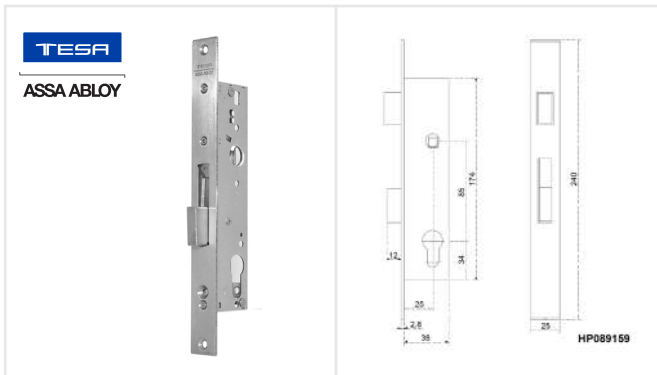

89159

Cerradura auxiliar sin resbalón y paleta al cierre para perfil angosto, backset de 25 mm x 85mm.
Material vista: Acero inoxidable en frentes de cerraduras y cerraderos.
Caja cubierta cerrada niquelada.
Acabado: Satín
Serie: P2500, P50 y 1400 P (no monumental)