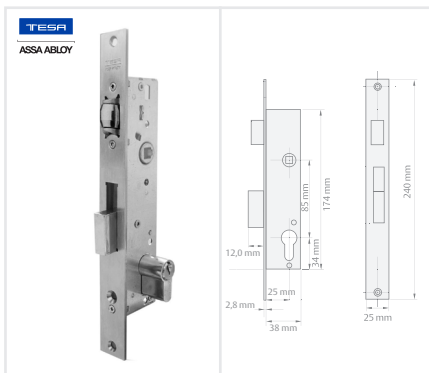

89140

Cerradura de embutir con rodillo, con paleta al cierre para perfil angosto, backset de 25 mm x 85mm.
Material vista: Acero inoxidable en frentes de cerraduras y cerraderos.
Caja cubierta cerrada niquelada.
Acabado: Satín
Serie: P2500, P50 y 1400 P (no monumental)