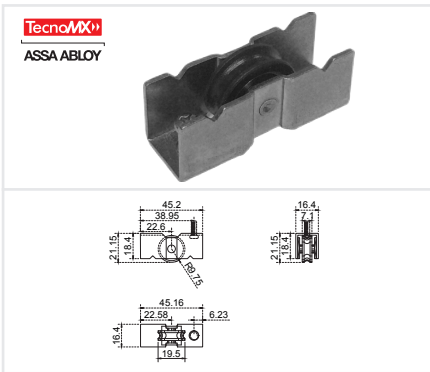

CT50

Carretilla serie 50 Eurovent.
Capacidad de carga: 40kg
Serie: V50