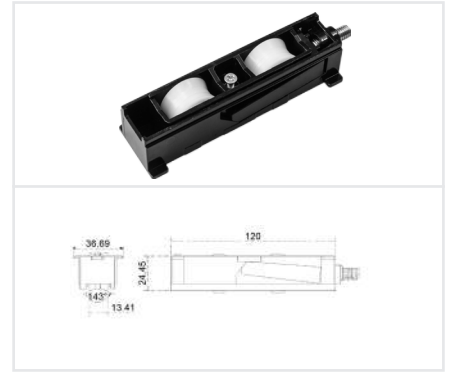

BRK8029A

Carretilla ajustable de dos rodajas de nylon con agujas.
Capacidad de carga: 140kg
Serie: V4500 y 10000