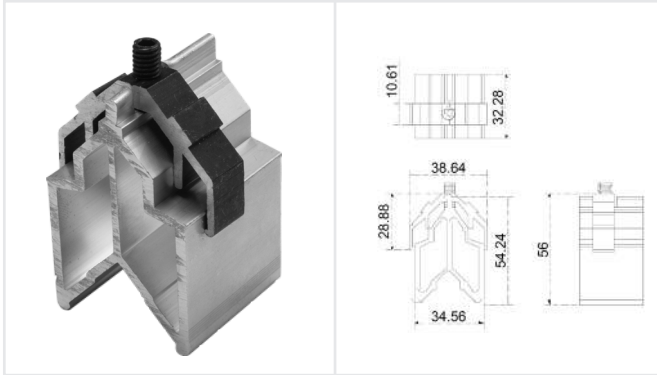

BRK8046

Escuadra unión para puerta
• Serie: P2500 y 1400 P
• Acabado: Natural