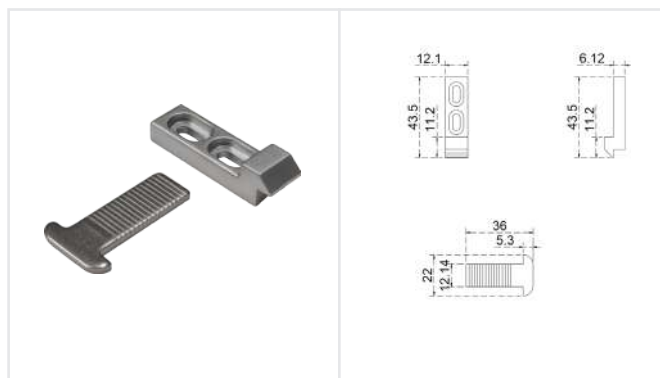

BRK8035

Set contra y gancho para jaladeras de embutir
Material: Aluminio
Acabado: Natural
Fijación: A zoclo
Serie: 70