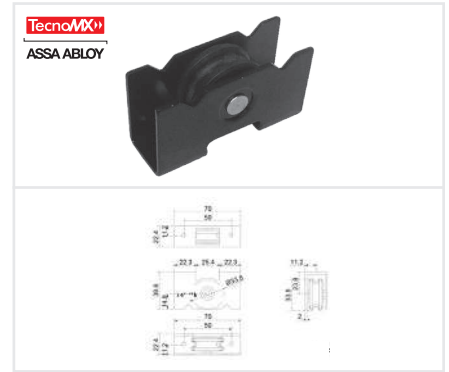

PF3

Carretilla fija de unza rodaja de nylon con baleros.
Capacidad de carga: 25kg
Serie: 70