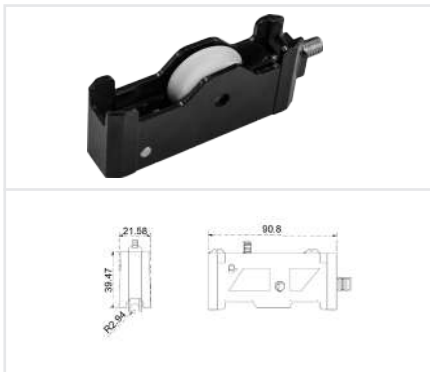

**BRK8020A**

Carretilla fija de dos rodajas de nylon con agujas.  
 Capacidad de carga: 140kg  
 Serie: 70

**BRK8022A**

Carretilla ajustable de dos rodaja de nylon con agujas.  
 Capacidad de carga: 140kg  
 Serie: 70

**BRK8021A**

Carretilla fija de una rodaja de nylon con agujas.  
 Capacidad de carga: 70kg  
 Serie: 70

**BRK8023A**

Carretilla ajustable de una rodaja de nylon con agujas.  
 Capacidad de carga: 70kg  
 Serie: 70