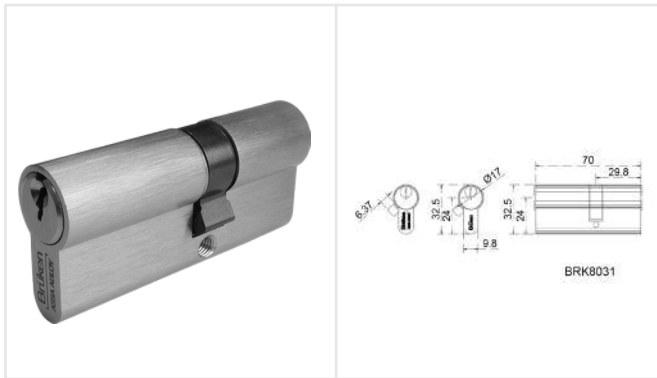

BRK8031

Doble Cilindro Alta Seguridad
Medidas: 30x40mm
Material: Acero Inoxidable
Acabado: Satin
Serie: P2500, AB P y 1400 P