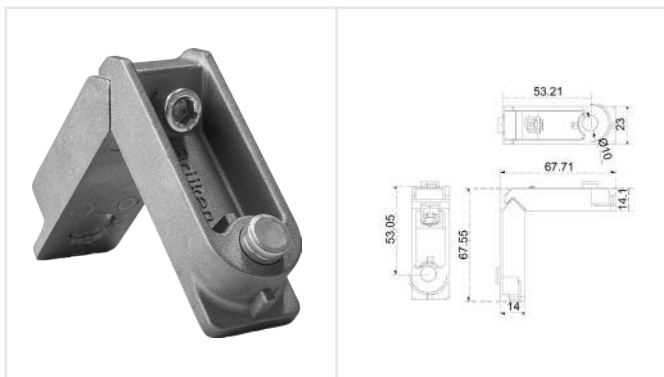

BRK8040

Escuadra de botón para hoja y marco

- Medidas: 23.7 x 14.6mm
- Acabado: Natural
- Serie: V4500 y 10000 (riel)