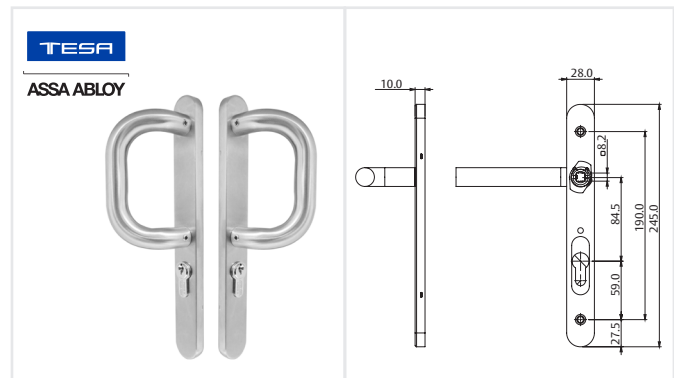

89147

Jaladera / jaladera Vector, para puertas de aluminio.
Material: Acero inoxidable
Acabado: Satín
Serie: P2500, V4000, V4500, AB P, P50 y 1400 P