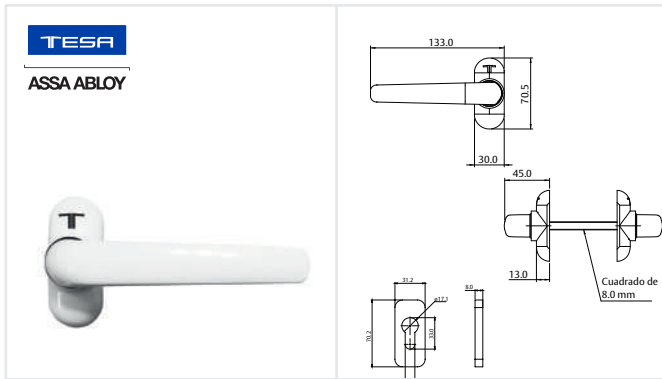

## TANDEM

Carretilla fija de dos rodajas de nylon con baleros.  
**Capacidad de carga:** 50kg  
**Serie:** 70

ASISTENCIA  
 TÉCNICA  
 INMEDIATA

LLÁMANOS AL TELÉFONO  
**(477) 258 5857**

CIERRE / 1500

Manija para cierre de aluminio, alta resistencia y durabilidad. Recomendada para hoteles en playa.