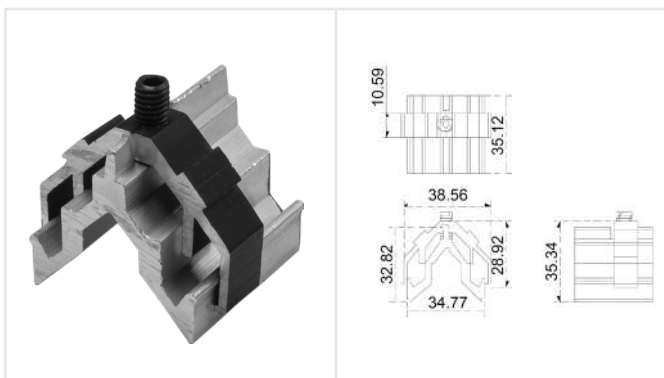

BRK8045

Escuadra unión para ventana

- Serie: P2500 y 1400 V
- Acabado: Natural

Contáctanos:

Teléfono: (477) 258 5858
WhatsApp: (477) 258 5857
Correo Electrónico:
contacto.brk@assaabloy.com
Facebook:
[/herrajesbruken](https://www.facebook.com/herrajesbruken)