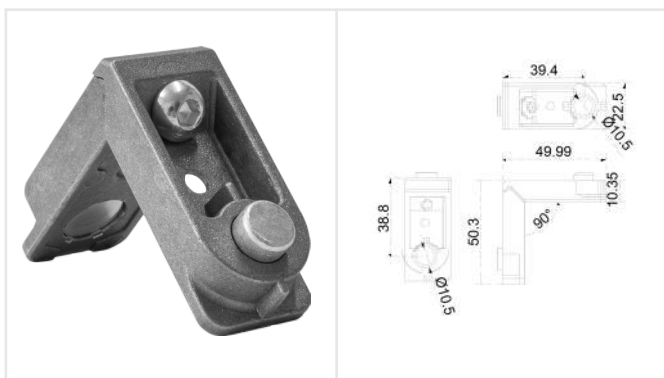

BRK8042

Escuadra de botón para hoja y marco

- Medidas: 22.4 x 10.4mm
- Acabado: Natural
- Serie: V4000, 80 (hoja) y 4600