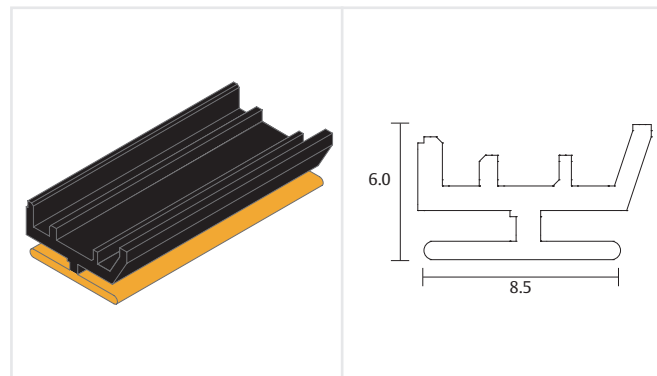

BRK8072

Goma peine, base rigida.

Base: 8.5mm rollo de 200m

Serie: 1400 V y 1400 P

Material: PVC

Acabado: Negro/Base naranja