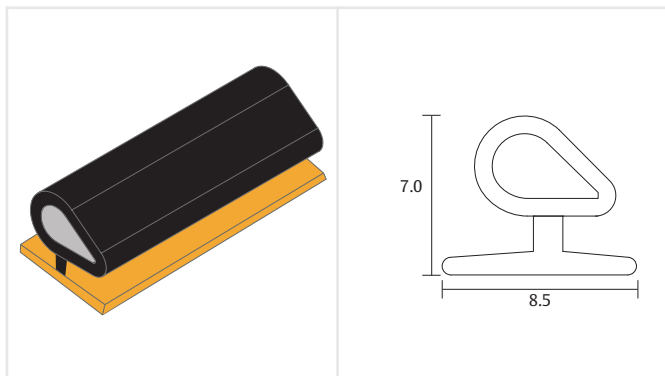

BRK8071

Goma burbuja, base rigida

Base: 8.5mm rollo de 200m

Serie: 1400 V y 1400 P

Material: Caucho

Acabado: Negro/Base naranja