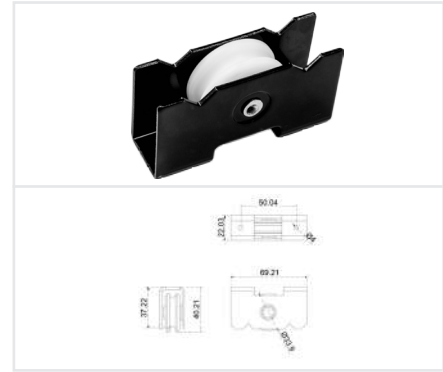

BRK8021A

Carretilla fija de una rodaja de nylon con agujas.
Capacidad de carga: 70kg
Serie: 70