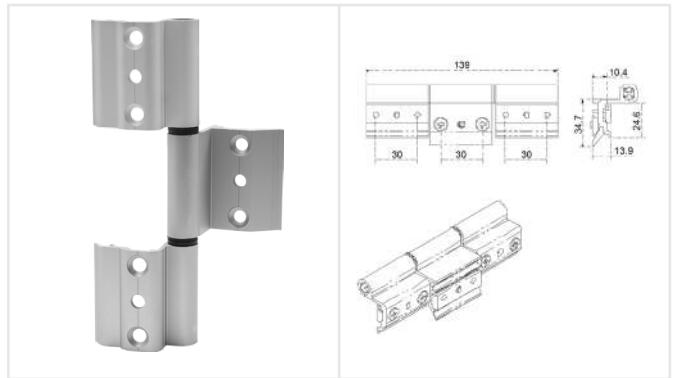

BRK8003

Bisagra de tres palas, para puertas de la línea española.
Serie: P2500, AB P y 1400 P
Acabados: blanco, negro y plata