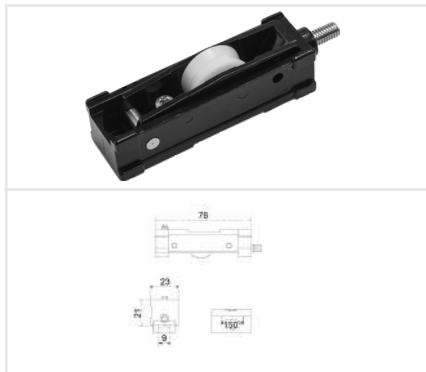

**BRK8021A**

Carretilla fija de una rodaja de nylon con agujas.  
 Capacidad de carga: 70kg  
 Serie: 70

**BRK8023A**

Carretilla ajustable de una rodaja de nylon con agujas.  
 Capacidad de carga: 70kg  
 Serie: 70

**BRK8024A**

Carretilla ajustable de una rodaja de nylon con agujas.  
 Capacidad de carga: 50kg  
 Serie: 80

**BRK8024B**

Carretilla ajustable de una rodaja de nylon con baleros.  
 Capacidad de carga: 15kg  
 Serie: 80