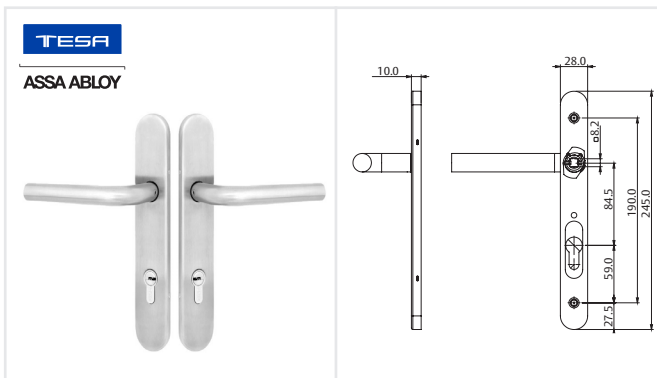

89144

Manija / manija Vector, para puertas de aluminio.
Material: Acero inoxidable
Acabado: Satín
Serie: P2500, AB P, P50 y 1400 P