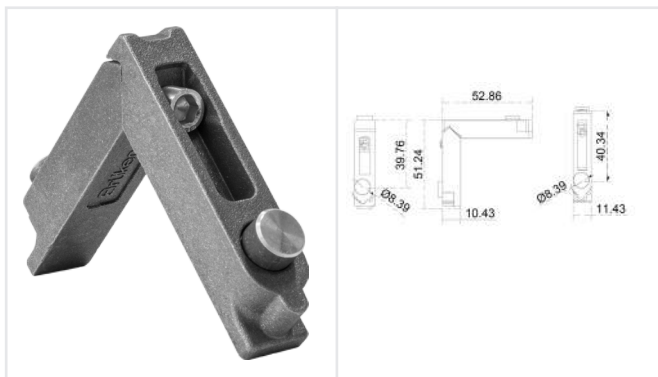

BRK8041

Escuadra de botón para hoja y marco

- Medidas: 11.6x 10.1mm
- Acabado: Natural
- Serie: V4000, V4500, AB V (marco/hoja), AB P (marco/hoja), 1400 V, 1400 P, 80 (marco), 4600 (opción riel triple), 1000 (hoja).