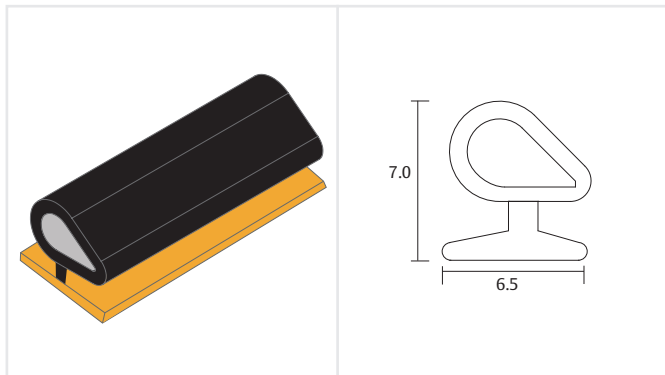

BRK8065

Empaque hongo, base de 6.5mm rollo de 200m.

Serie: AB V y AB P

Material: Caucho

Acabado: Negro/Base naranja