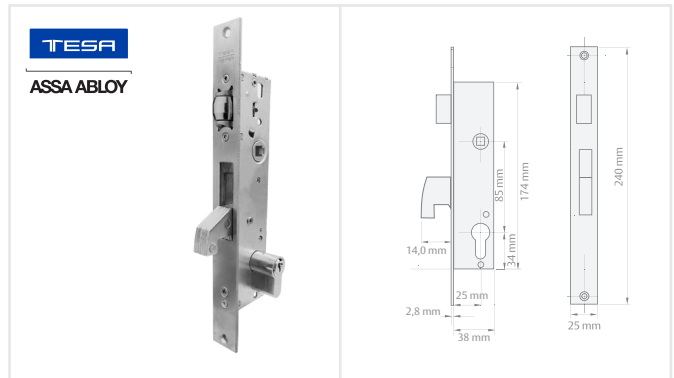

89143

Cerradura de embutir con rodillo y gancho al cierre para perfil angosto, backset de 25 mm x 85mm.
Material vista: Acero inoxidable en frentes de cerraduras y cerraderos.
Caja cubierta cerrada niquelada.
Acabado: Satín
Serie: P2500, P50 y 1400 P (no monumental)