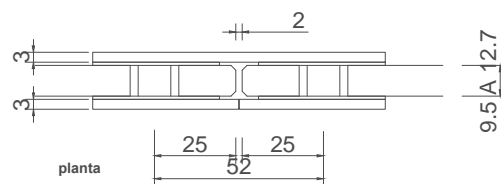

Línea: CRISTAL

Alzado:

Modelo: GLR684

Fichas técnicas:

GLR 684

Modelo:

GLR684

Material:

Inox 201

Acabado:

Satinado

Fijación:

Muro/ vidrio

Peso Max:

N/A

Escala

sin escala

Medidas:

milímetros

Especificación:

versión Enero 2017

Clip cristal-cristal a 180°.
El cristal requiere perforación.

1/1

GALIER
HERRAJES PARA CRISTAL TEMPLADO