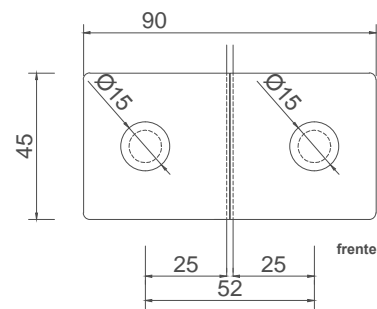

Línea: CRISTAL

Alzado:

Modelo: GLR684

Fichas técnicas:

GLR 684

Modelo:

GLR684

Material:

Inox 201

Acabado:

Satinado

Fijación:

Muro/ vidrio

Peso Max:

N/A

Escala

sin escala

Medidas:

milímetros

Especificación:

versión Enero 2017

Clip cristal-cristal a 180°.
El cristal requiere perforación.

1/1

GALIER
HERRAJES PARA CRISTAL TEMPLADO