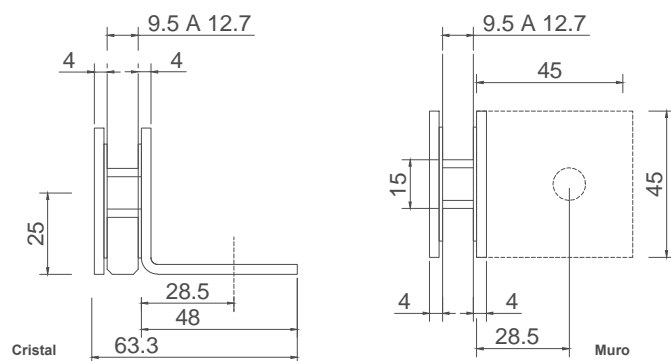

# Línea: CRISTAL

Alzado:

Modelo: GLR683C

Fichas técnicas:

Modelo:

GLR683C

Material:

Inox 201

Acabado:

Satinado

Fijación:

Muro/ vidrio

Peso Max:

N/A

Escala

sin escala

Medidas:

milímetros

Especificación:

versión Enero 2017

GLR683C

1/1

GALIER  
HERRAJES PARA CRISTAL TEMPLADO

Clip para cristal fijo a 90° se fija a muro, con placa. El cristal requiere perforación.