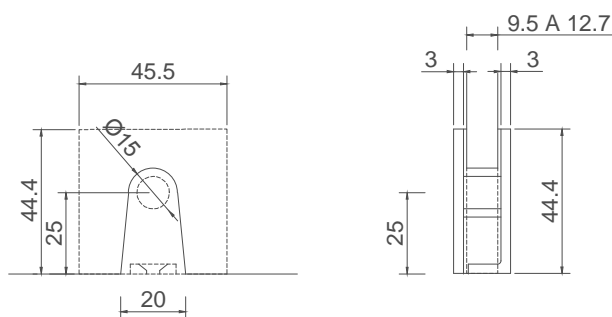

Línea: CRISTAL

Alzado:

Modelo: GLR681C

Fichas técnicas:

Modelo:

GLR681C

Material:

Inox 201

Acabado:

Satinado

Fijación:

Muro/ vidrio

Peso Max:

N/A

Escala

sin escala

Medidas:

milímetros

Especificación:

versión Enero 2017

GLR681C

1/1

GALIER
HERRAJES PARA CRISTAL TEMPLADO

Clip cuadrado, sin bisel: para cristal fijo con resaque.