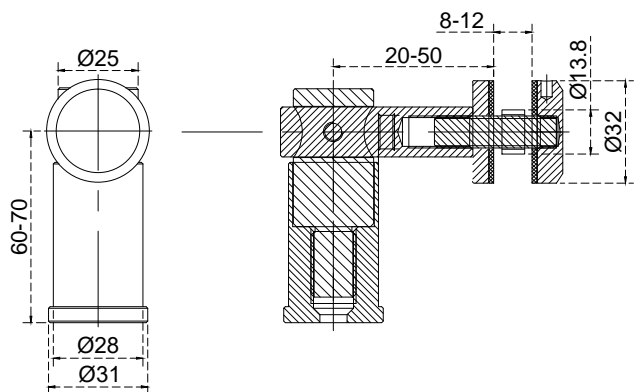

Línea: CRISTAL

Alzado:

Modelo: GLR678

Fichas técnicas:

GLR 678

Modelo:

GLR678

Material:

Inox 201

Acabado:

Satinado

Fijación:

Muro-cristal

Peso Max:

40 kg

Escala

sin escala

Medidas:

milímetros

Especificación:

versión Enero 2020

Conector ajustable muro-cristal 90° de 8 a 10mm. Con tapa y tornillo plano.

1/1

GALIER
HERRAJES PARA CRISTAL TEMPLADO