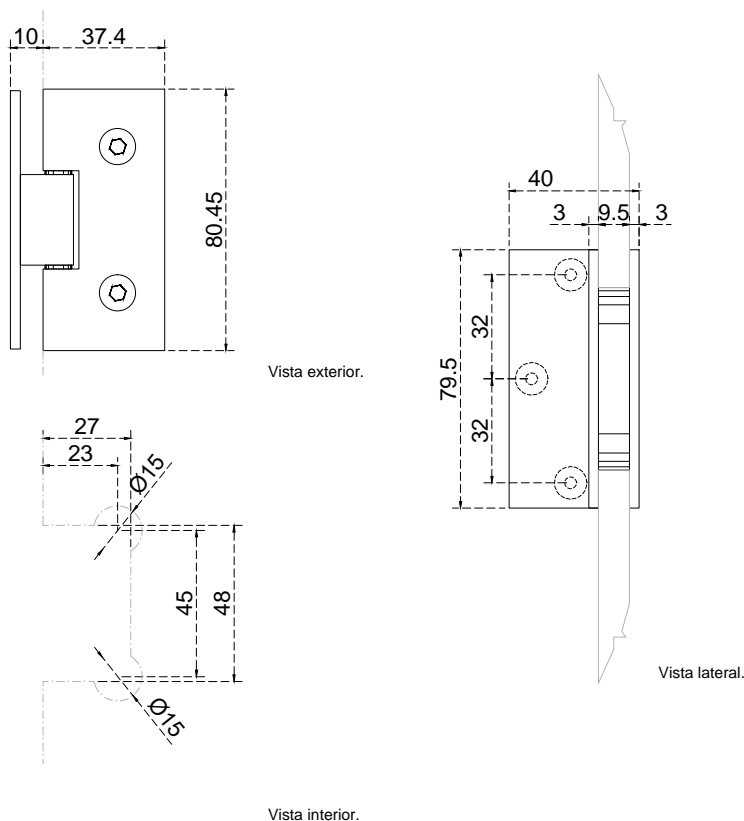

Línea: CRISTAL

Alzado:

Modelo: GLR6693

Fichas técnicas:

Modelo:

GLR6693

Material:

Inox

Acabado:

Satinado

Fijación:

Muro/ vidrio

Peso Max:

25 kg

Escala

S/escala

Medidas

mm

Especificación:

versión Nov 2020

1/1

GALIER
HERRAJES PARA CRISTAL TEMPLADO

Bisagra muro-vidrio desfasada,
para cristales de 6mm.