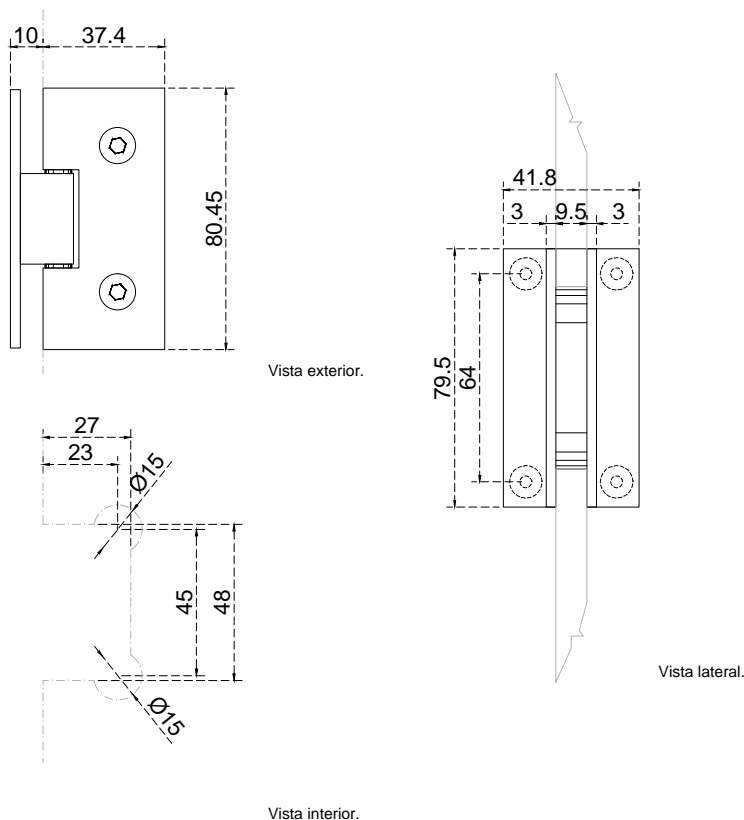

Línea: CRISTAL

Alzado:

Modelo: GLR6692

Fichas técnicas:

Modelo:

GLR6692

Material:

Inox

Acabado:

Satinado

Fijación:

Muro/ vidrio

Peso Max:

25 kg

Escala

S/escala

Medidas

mm

Especificación:

versión Nov 2020

Bisagra muro-vidrio centrada, para cristales de 6mm.

1/1

GALIER
HERRAJES PARA CRISTAL TEMPLADO