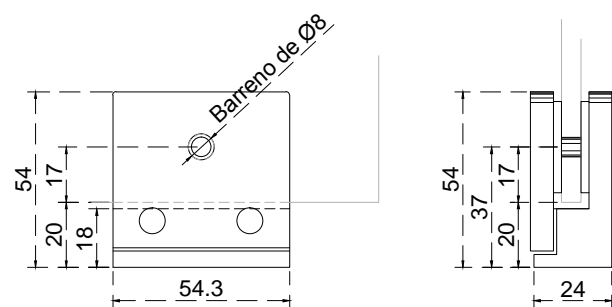

# Línea: CRISTAL

Alzado:

Modelo: GLR663PL

Fichas técnicas:

GLR 663PL

Modelo:

GLR663PL

Material:

Zinc

Acabado:

Satinado

Fijación:

Muro/ vidrio

Peso Max:

N/A

Escala

sin escala

Medidas:

milímetros

Especificación:

versión Sept. 2016

Conector cuadrado base plana, para vidrio de 6mm (perfoación opcional).

1/1

GALIER  
HERRAJES PARA CRISTAL TEMPLADO