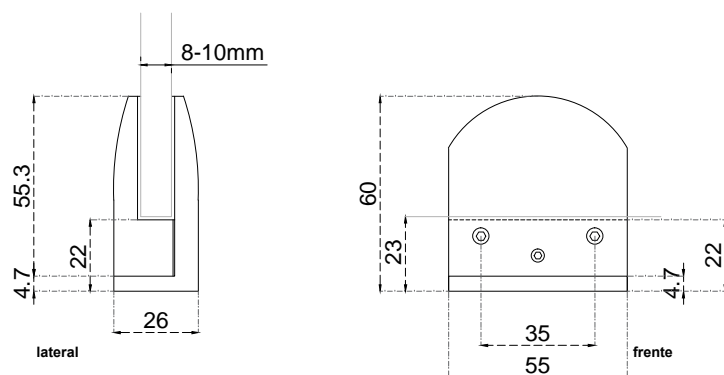

Línea: CRISTAL

Alzado:

Modelo: GLR662PL

Fichas técnicas:

GLR662PL

Modelo:

GLR662PL

Material:

Zamac

Acabado:

Satinado

Fijación:

Sup. plana/cristal

Peso Max:

N/A

Escala

S/Escala

Medidas mm.:

55 x 60

Especificación:

versión Sept 2016

Conector grapa base plana para barandal de cristal de 8 a 10 mm, no requiere perforación.

1/1

GALIER
HERRAJES PARA CRISTAL TEMPLADO