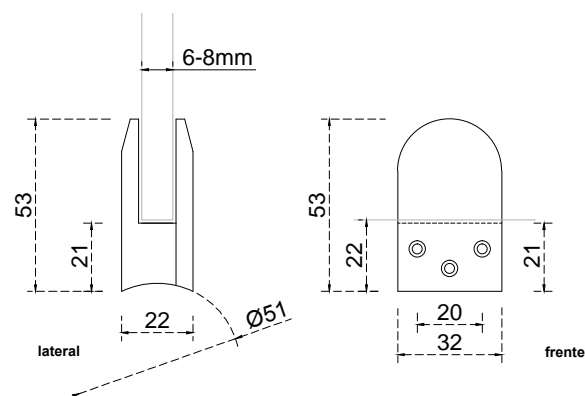

Acabado:

Satinado

Fijación:

Tubo redondo/cristal.

Peso Max:

N/A

Escala

S/escala

Medidas mm.:

32 x 53

Especificación:

versión Sept 2016

GLR 661CR

1/1

**GALIER**  
HERRAJES PARA CRISTAL TEMPLADO

Conector grapa base redonda para barandal de cristal de 6 a 8 mm, no requiere perforación.