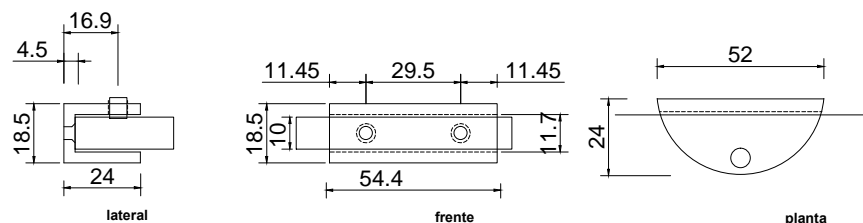

# Línea: CRISTAL

Alzado:

Modelo: GLR653

Fichas técnicas:

BRK GLR653

Modelo:

GLR653

Material:

Zamac

Acabado:

Satinado

Fijación:

Muro/ vidrio

Peso Max:

15 Kg el par

Escala

Sin escala

Medidas mm.:

milímetros

Especificación:

versión Julio 2015

Clip para entrepaño o cristal de 10.  
El cristal no necesita resaque.

1/1

**GALIER**  
HERRAJES PARA CRISTAL TEMPLADO