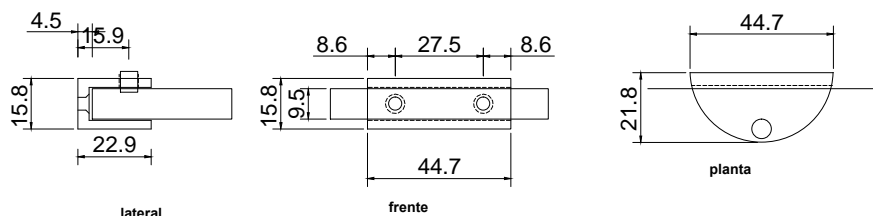

Acabado:

Satinado

Fijación:

Muro/ vidrio

Peso Max:

10 Kg el par

Escala

Sin escala

Medidas mm.:

milímetros

Especificación:

versión Julio 2015

GLR652

1/1

**GALIER**  
HERRAJES PARA CRISTAL TEMPLADO

Clip para entrepaño o cristal de 8-10mm. El cristal no necesita resaque.