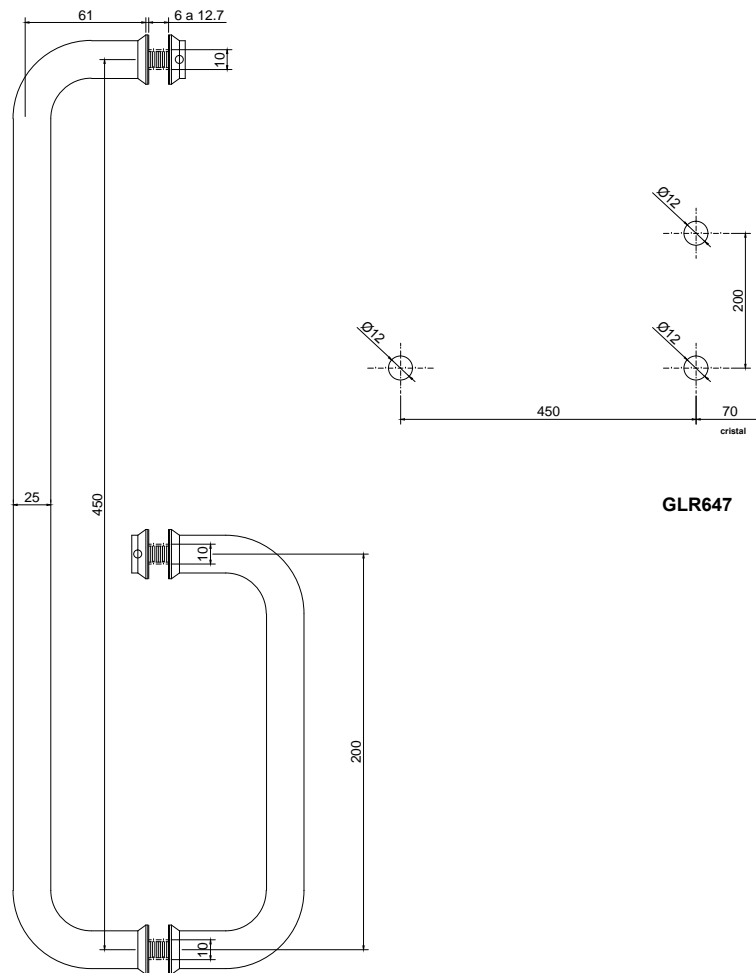

# Línea: CRISTAL

Alzado:

Modelo: GLR647

Fichas técnicas:

Modelo:

GLR647

Material:

Inox 201

Acabado:

Satín o cromo.

Fijación:

Vidrio

Peso Max:

N/A

Escala

sin escala

Medidas mm.:

milímetros

Especificación:

versión Oct 2017

Jaladera con toallero, el cristal necesita perforación de 12mm.

1/1

**GALIER**  
HERRAJES PARA CRISTAL TEMPLADO