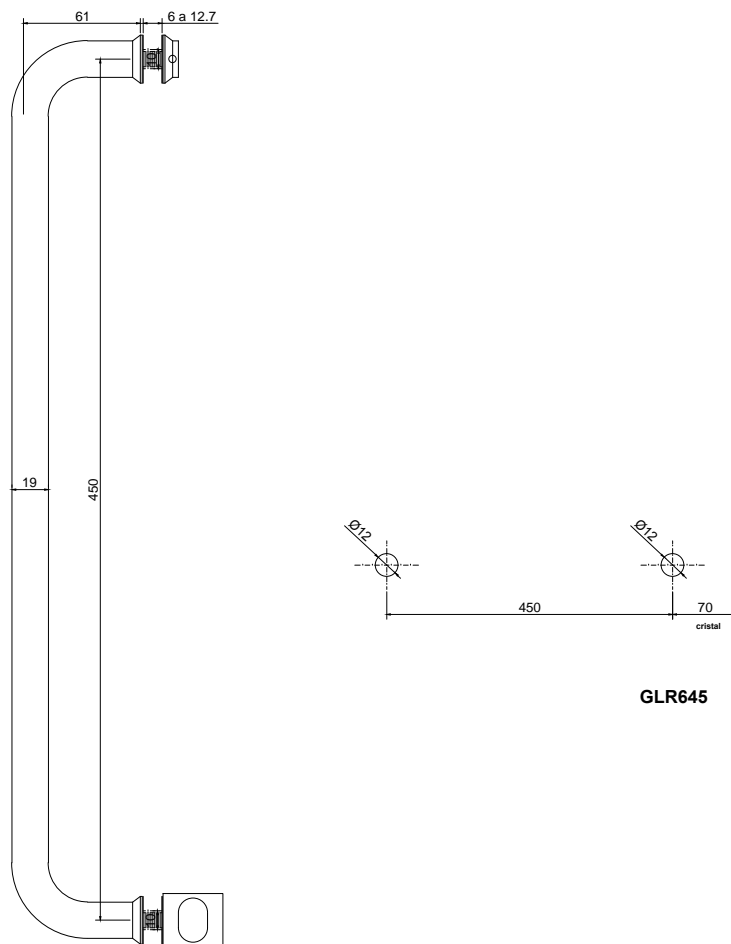

# Línea: CRISTAL

Alzado:

Modelo: GLR645

Fichas técnicas:

Modelo:

GLR645

Material:

Inox 201

Acabado:

Satín o cromo.

Fijación:

Vidrio

Peso Max:

N/A

Escala

sin escala

Medidas mm.:

milímetros

Especificación:

versión Enero 2017

1/1

**GALIER**  
HERRAJES PARA CRISTAL TEMPLADO

Jaladera con perilla, el cristal necesita perforación de 12mm.