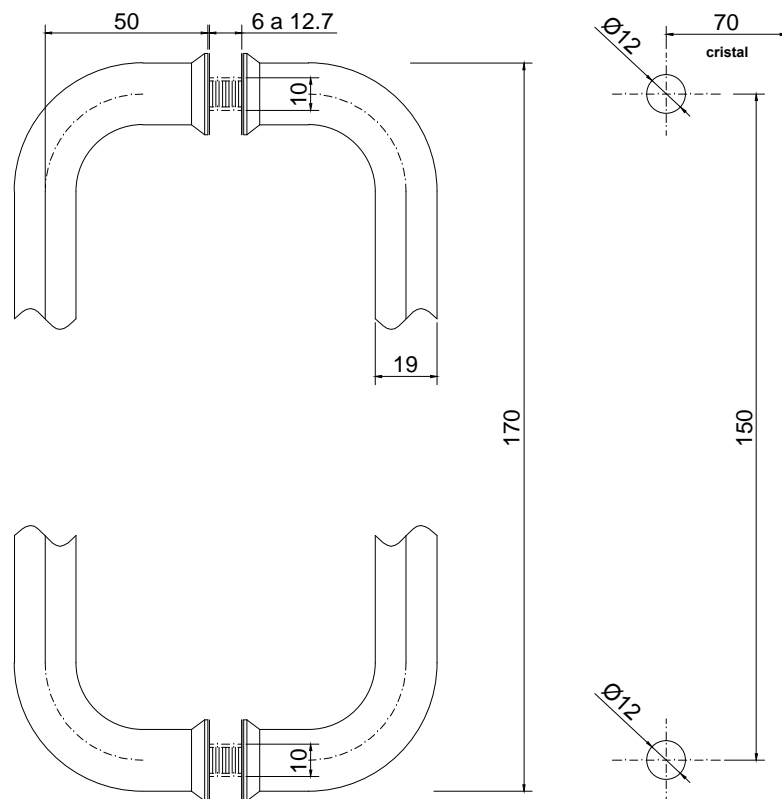

# Línea: CRISTAL

Alzado:

Modelo: GLR643

Fichas técnicas:

GLR643  
19 x 170

Modelo:

GLR643

Material:

Inox 201

Acabado:

Satín o cromo.

Fijación:

Vidrio

Peso Max:

N/A

Escala

sin escala

Medidas mm.:

milímetros

Especificación:

versión Enero 2017

Jaladera tipo "C" formato 19mm x 170mm.

1/1

GALIER  
HERRAJES PARA CRISTAL TEMPLADO