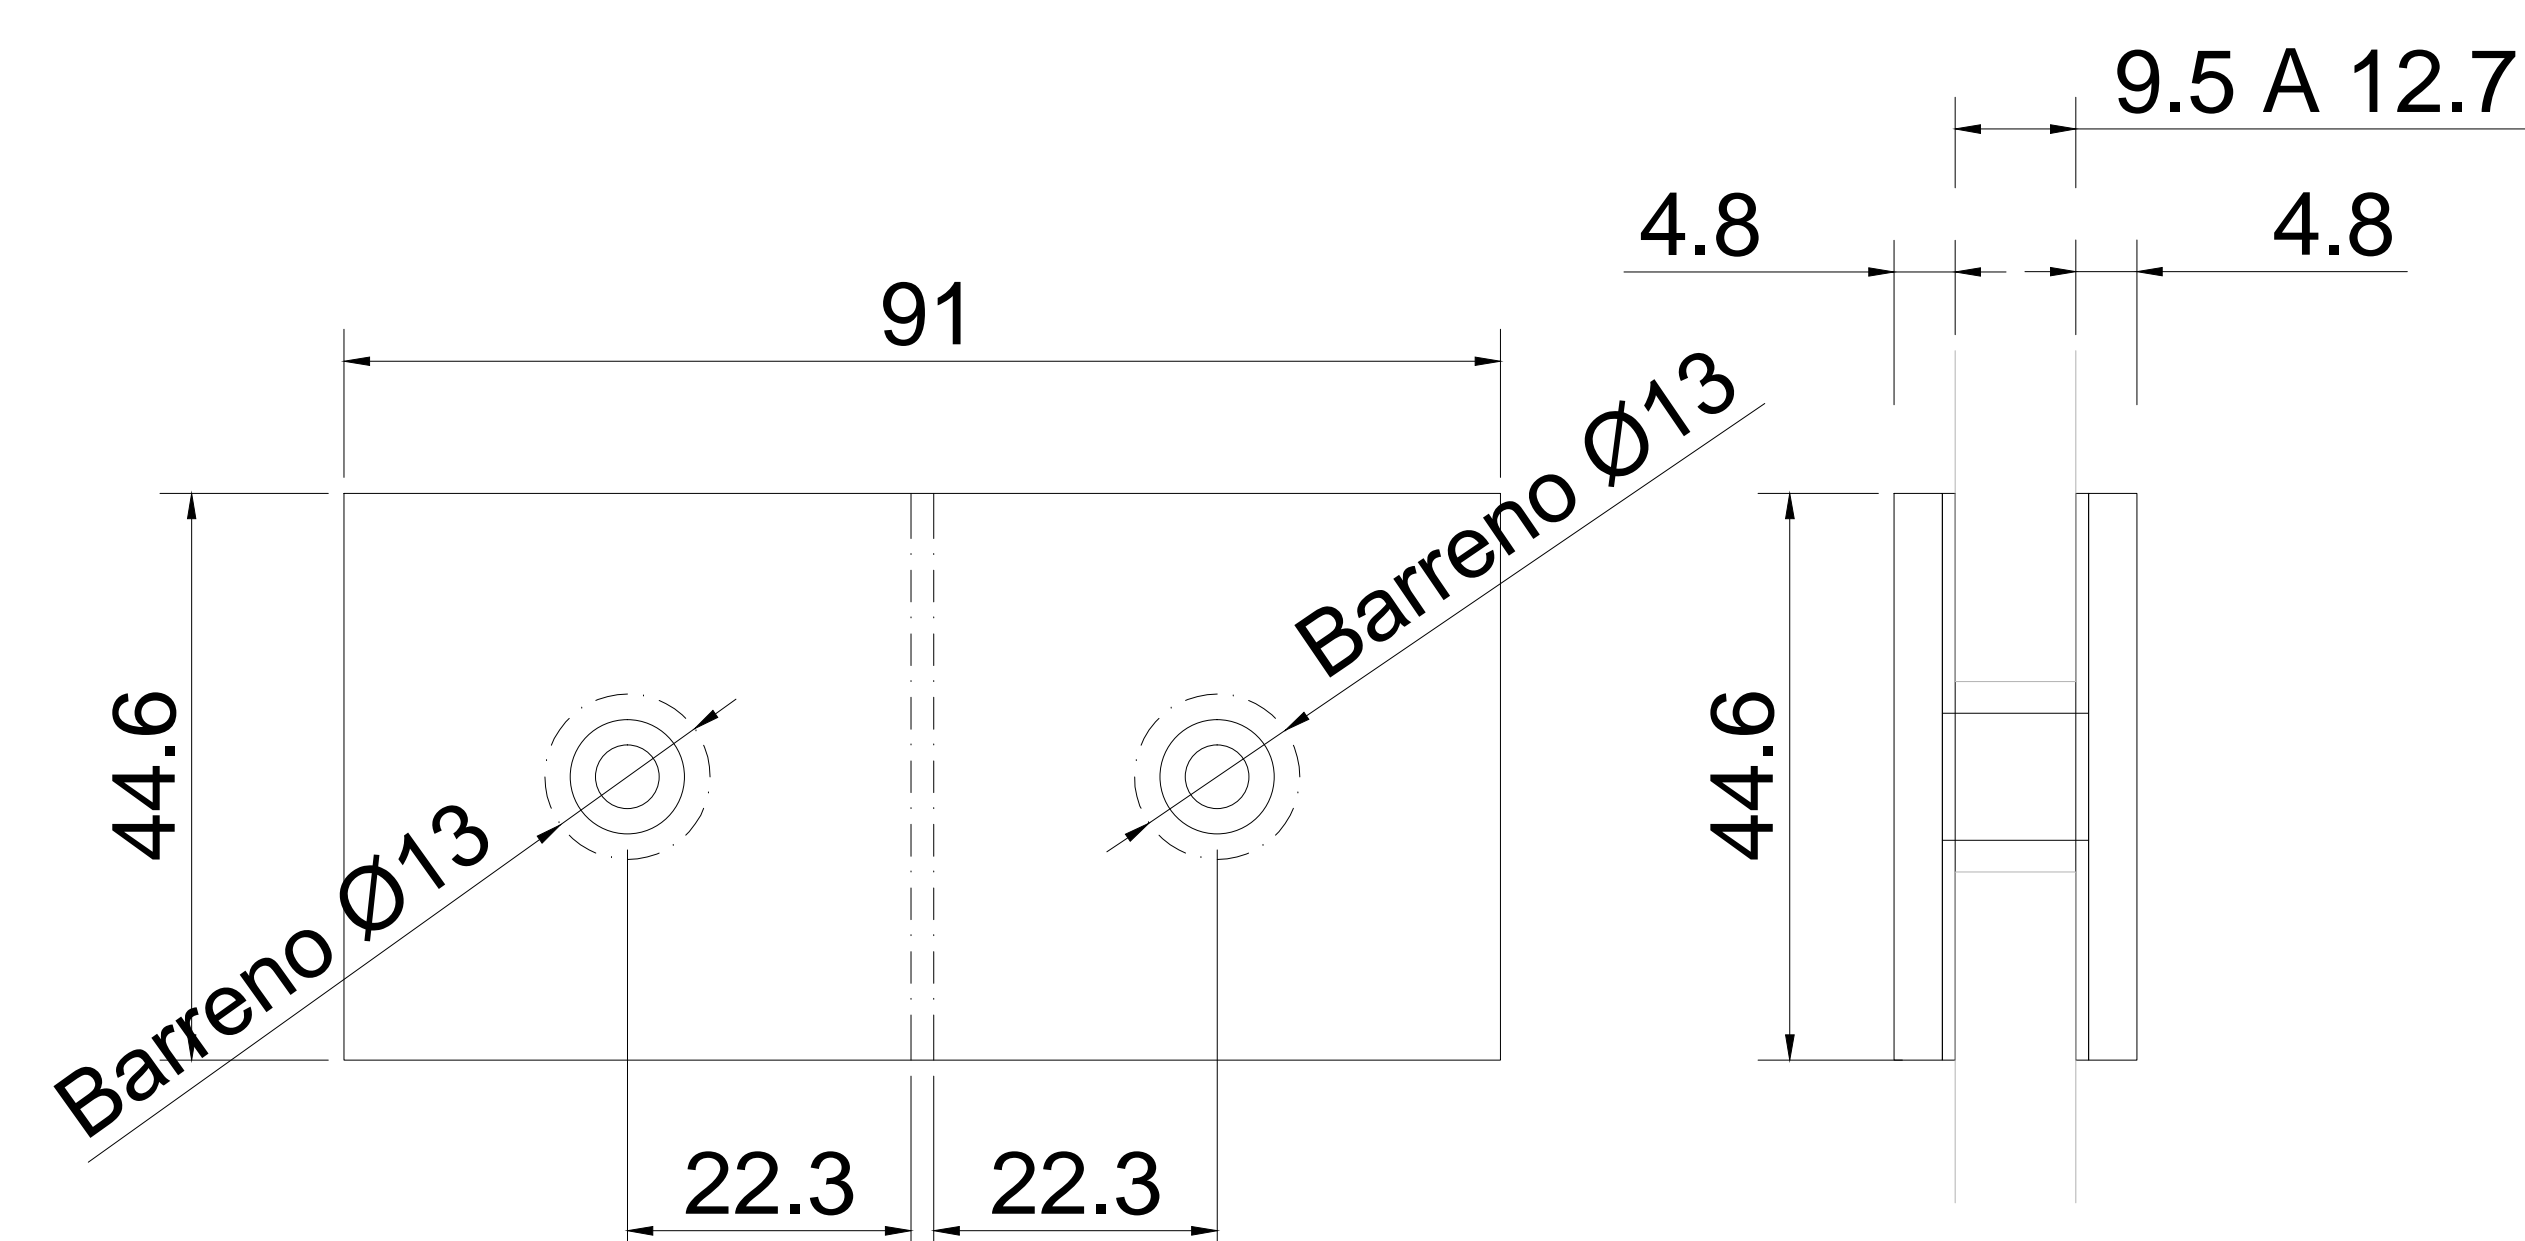

# Línea: CRISTAL

Alzado:

Modelo: GLR634

Fichas técnicas:

GLR 634

Modelo:

GLR634

Material:

Zamac

Acabado:

Satinado

Fijación:

Vidrio-Vidrio

Peso Max:

N/A

Escala

sin escala

Medidas mm.:

milímetros

Especificación:

versión Sept 2016

Clip vidrio-vidrio 90° de 8 a 10mm.

1/1

GALIER  
HERRAJES PARA CRISTAL TEMPLADO