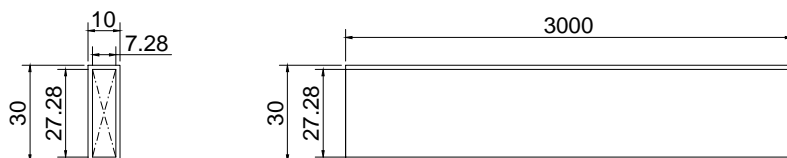

Línea: CRISTAL

Alzado:

Modelo: GLR6323

Fichas técnicas:

GLR 6323

Modelo:

GLR6323

Material:

Acero inoxidable

Acabado:

Satinado/cromo

Fijación:

Muro/ vidrio

Peso Max:

xxxx

Escala

sin escala

Medidas:

milímetros

Especificación:

versión Sept. 2016

Tubo rectangular para sistemas de puertas corredizas.

1/1

GALIER
HERRAJES PARA CRISTAL TEMPLADO