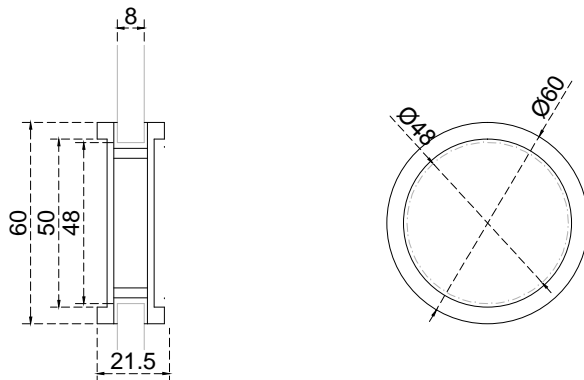

Acabado:

Satinado

Fijación:

Muro/ vidrio

Peso Max:

N/A

Escala

sin escala

Medidas:

milímetros

Especificación:

versión Julio. 2018

GLR 6320

Jaladera redonda, para puertas corrdizas de 6 a 8mm.

1/1

**GALIER**  
HERRAJES PARA CRISTAL TEMPLADO