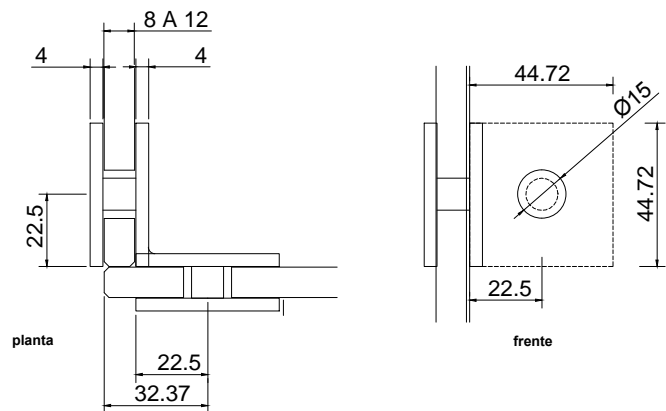

Línea: CRISTAL

Alzado:

Modelo: GLR632

Fichas técnicas:

GLR 632

Modelo:

GLR632

Material:

Zamac

Acabado:

Satinado

Fijación:

Cristal-cristal

Peso Max:

N/A

Escala

1:1

Medidas mm.:

XXXX

Especificación:

versión Julio 2015

Clip cuadrado para cristal fijo con resaque.

1/1

GALIER
HERRAJES PARA CRISTAL TEMPLADO