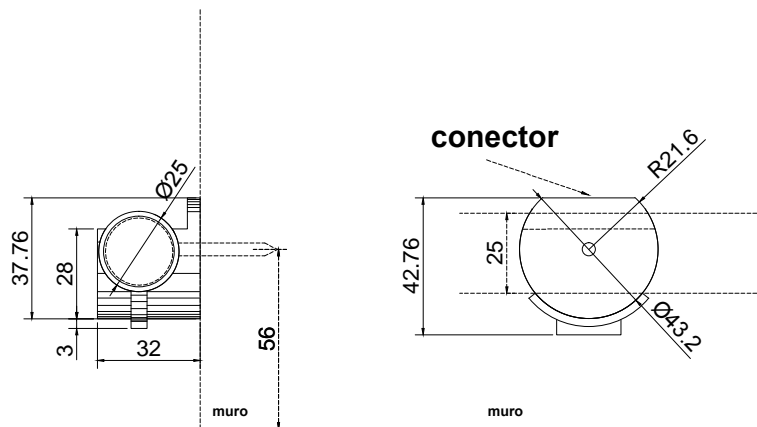

Acabado:

Satinado

Fijación:

Muro/ vidrio

Peso Max:

1 cada 25cm.

Escala

sin escala

Medidas:

milímetros

Especificación:

versión Sept. 2016

GLR 6313

1/1

**GALIER**  
HERRAJES PARA CRISTAL TEMPLADO

Conector de anclaje lateral, muro - tubo para sistema de puertas corredizas.