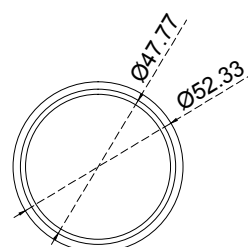

Acabado:

Satinado

Fijación:

Tubo

Peso Max:

N/A

Escala

sin escala

Medidas:

milímetros

Especificación:

versión Enero 2017

GLR6261

1/1

GALIER
HERRAJES PARA CRISTAL TEMPLADO

Tapon plano de poste para barandal redondo de 2".