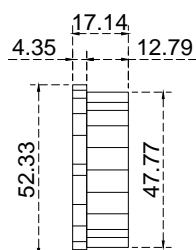

Acabado:

Satinado

Fijación:

Tubo

Peso Max:

N/A

Escala

sin escala

Medidas:

milímetros

Especificación:

versión Enero 2017

GLR6261

1/1

GALIER
HERRAJES PARA CRISTAL TEMPLADO

Tapon plano de poste para barandal redondo de 2".