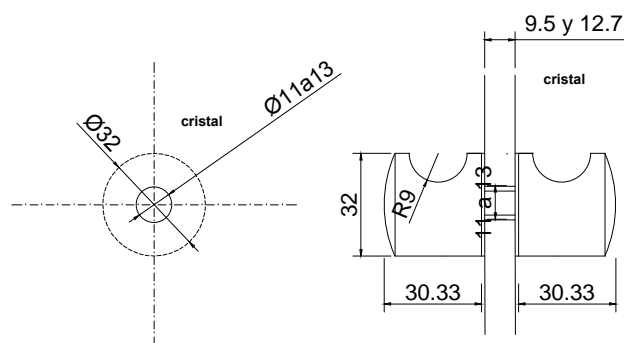

Acabado:

Satinado

Fijación:

Vidrio

Peso Max:

N/A

Escala

1:1

Medidas mm.:

30 x 70

Especificación:

versión Julio 2015

GLR 625

1/1

**GALIER**  
HERRAJES PARA CRISTAL TEMPLADO

Jaladera-perilla. El cristal necesita perforación de 11 a 13mm.