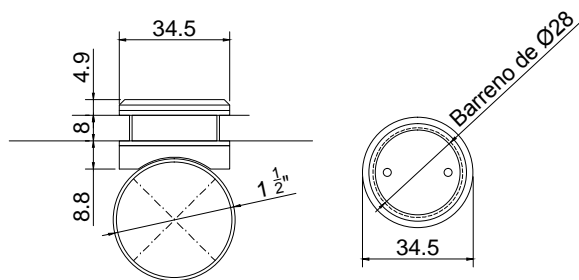

Acabado:

Satinado

Fijación:

Muro/ vidrio

Peso Max:

xxxx

Escala

sin escala

Medidas:

milímetros

Especificación:

versión Sept. 2016

GLR 6203

1/1

GALIER
HERRAJES PARA CRISTAL TEMPLADO

Conector base curva con chapeton, para tubo de 1 1/2".