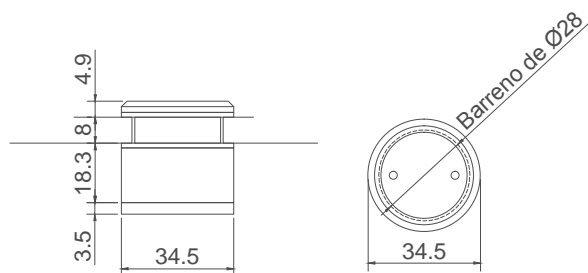

Línea: CRISTAL

Alzado:

Modelo: GLR6202

Fichas técnicas:

GLR 6202

Modelo:

GLR6202

Material:

Acero inoxidable

Acabado:

Satinado

Fijación:

Muro/ vidrio

Peso Max:

xxxx

Escala

sin escala

Medidas:

milímetros

Especificación:

versión Marzo 2017

Conector base plana con chapeton

1/1

GALIER
HERRAJES PARA CRISTAL TEMPLADO