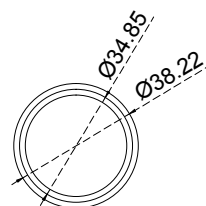

Acabado:

Satinado

Fijación:

Tubo

Peso Max:

N/A

Escala

sin escala

Medidas:

milímetros

Especificación:

versión Julio 2018

GLR6161B

1/1

GALIER
HERRAJES PARA CRISTAL TEMPLADO

Tapon plano de poste para barandal redondo de 1 1/2".