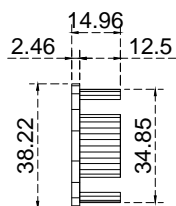

Línea: CRISTAL

Alzado:

Modelo: GLR6161B

Fichas técnicas:

Modelo:

GLR6161B

Material:

Inox 304

Acabado:

Satinado

Fijación:

Tubo

Peso Max:

N/A

Escala

sin escala

Medidas:

milímetros

Especificación:

versión Julio 2018

GLR6161B

1/1

GALIER
HERRAJES PARA CRISTAL TEMPLADO

Tapon plano de poste para barandal redondo de 1 1/2".