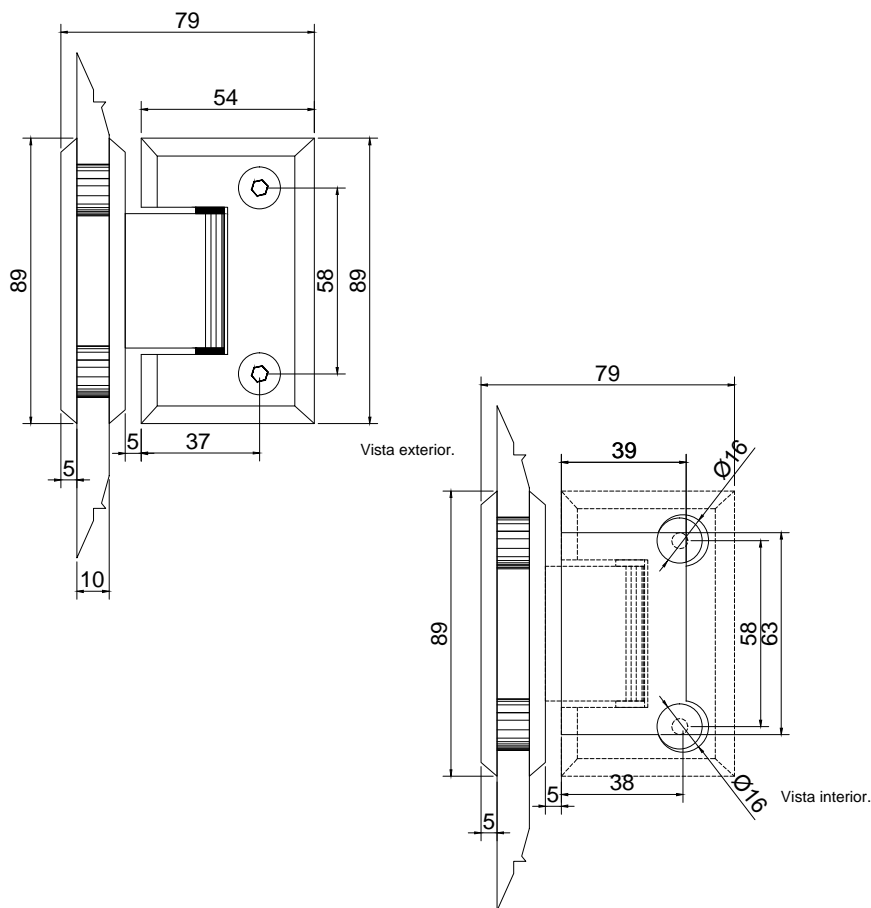

Línea: CRISTAL

Alzado:

Modelo: GLR614

Fichas técnicas:

Modelo:

GLR614

Material:

Zamac

Acabado:

Satinado

Fijación:

Muro/ vidrio

Peso Max:

30 kg

Escala

1:1

Medidas mm.:

89 x 63

Especificación:

versión Julio 2015

1/1

GALIER
HERRAJES PARA CRISTAL TEMPLADO

El cristal templado necesita resaque para su fijación. Exclusivo para cristales de 8 a 12 mm.