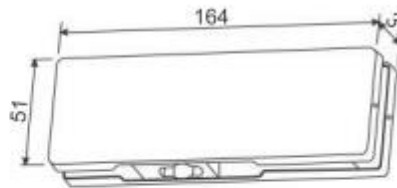

D-010

Herraje inferior.

- Para: 8-12 mm.
- Puerta máx. 1 m.
- Material:
Acero inox. 304.
- Acabado: Satín.

CORTE DE VIDRIO