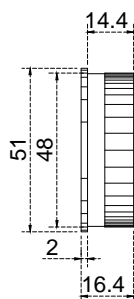

# Línea: CRISTAL

Alzado:

Modelo: CB0005

Fichas técnicas:

Modelo:

CB0005

Material:

Inox 304

Acabado:

Satinado

Fijación:

Tapa-tubo

Peso Max:

N/A

Escala

sin escala

Medidas mm.:

milímetros

Especificación:

versión Sept 2019

Vista lateral.

Vista frontal.

CB0005

1/1

**GALIER**  
HERRAJES PARA CRISTAL TEMPLADO

Tapa para tubo de 2" calibre 16, con rosca para recibir conector para pasamanos.