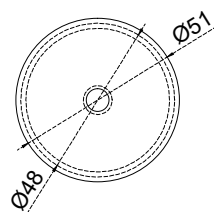

Acabado:

Satinado

Fijación:

Tapa-tubo

Peso Max:

N/A

Escala

sin escala

Medidas mm.:

milímetros

Especificación:

versión Sept 2019

Vista lateral.

Vista frontal.

CB0005

1/1

**GALIER**  
HERRAJES PARA CRISTAL TEMPLADO

Tapa para tubo de 2" calibre 16, con rosca para recibir conector para pasamanos.