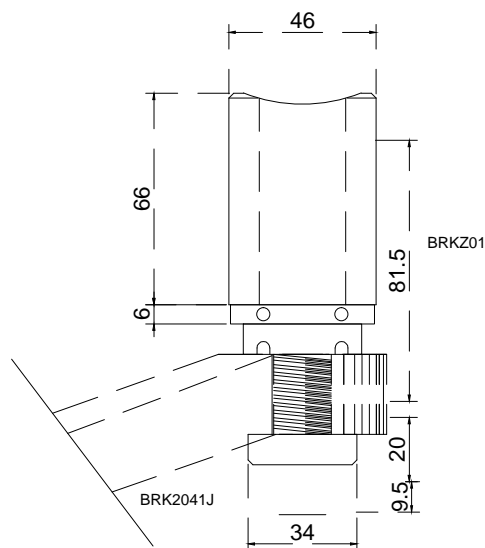

Línea: CRISTAL

Alzado:

Modelo: BRKZ01A

Fichas técnicas:

Modelo:

BRKZ01A

Material:

Acero inoxidable

Acabado:

Satinado

Fijación:

Viga/araña

Peso Max:

xxxxx

Escala

1:1

Medidas mm.:

46 x 116

Especificación:

versión Nov 2015

conector para araña soldable a estructura metálica plana o curva.

1/1

Brüken