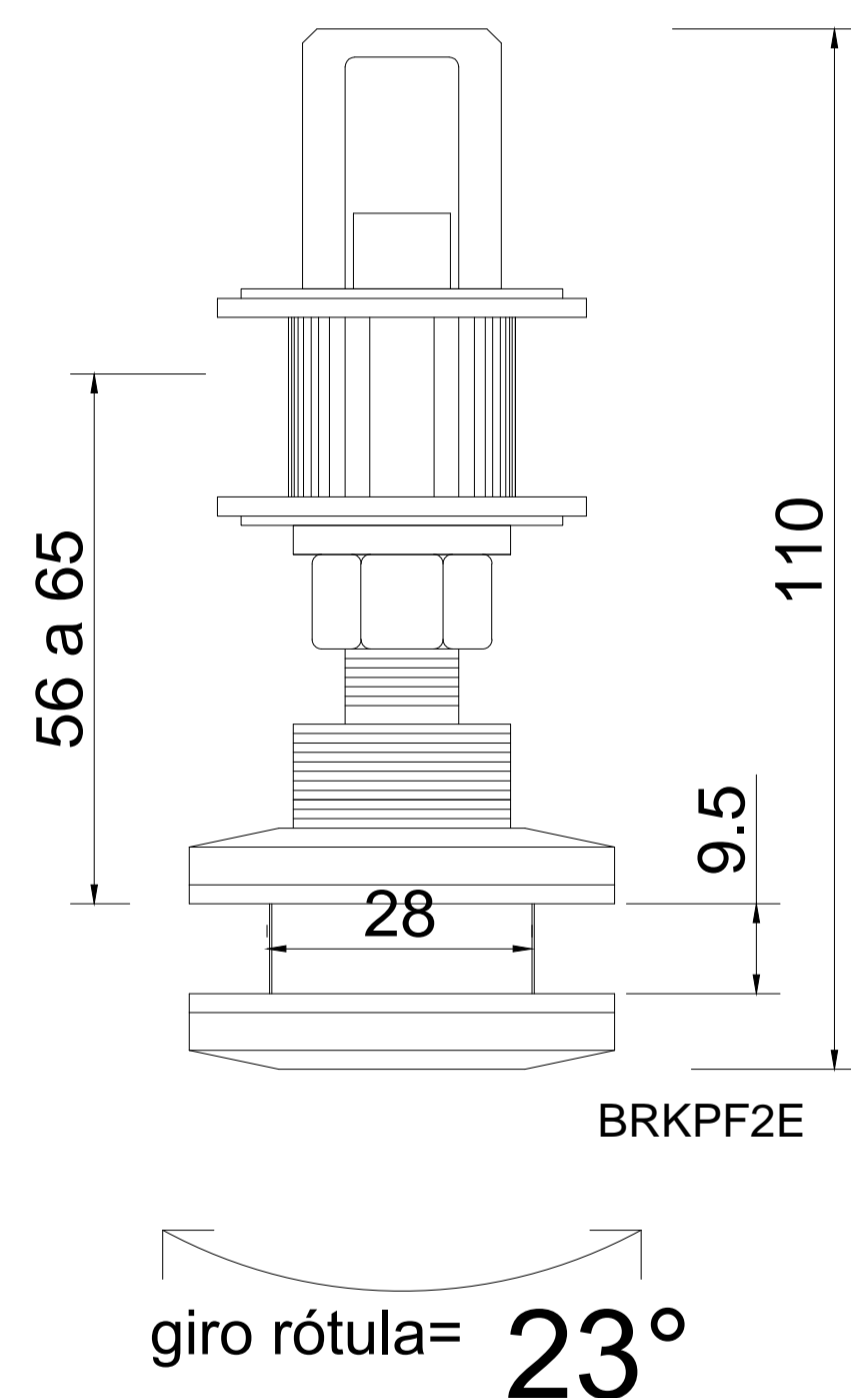

Línea: CRISTAL

Alzado:

Modelo: BRKPF2E

Fichas técnicas:

Modelo:

BRKPF2E

Material:

Acero inoxidable

Acabado:

Satinado

Fijación:

Araña/vidrio

Peso Max:

xxxxx

Escala

1:1

Medidas mm.:

46 x 116

Especificación:

versión Julio 2015

Soporte con rótula y chapetón para araña.

1/1

Brüken