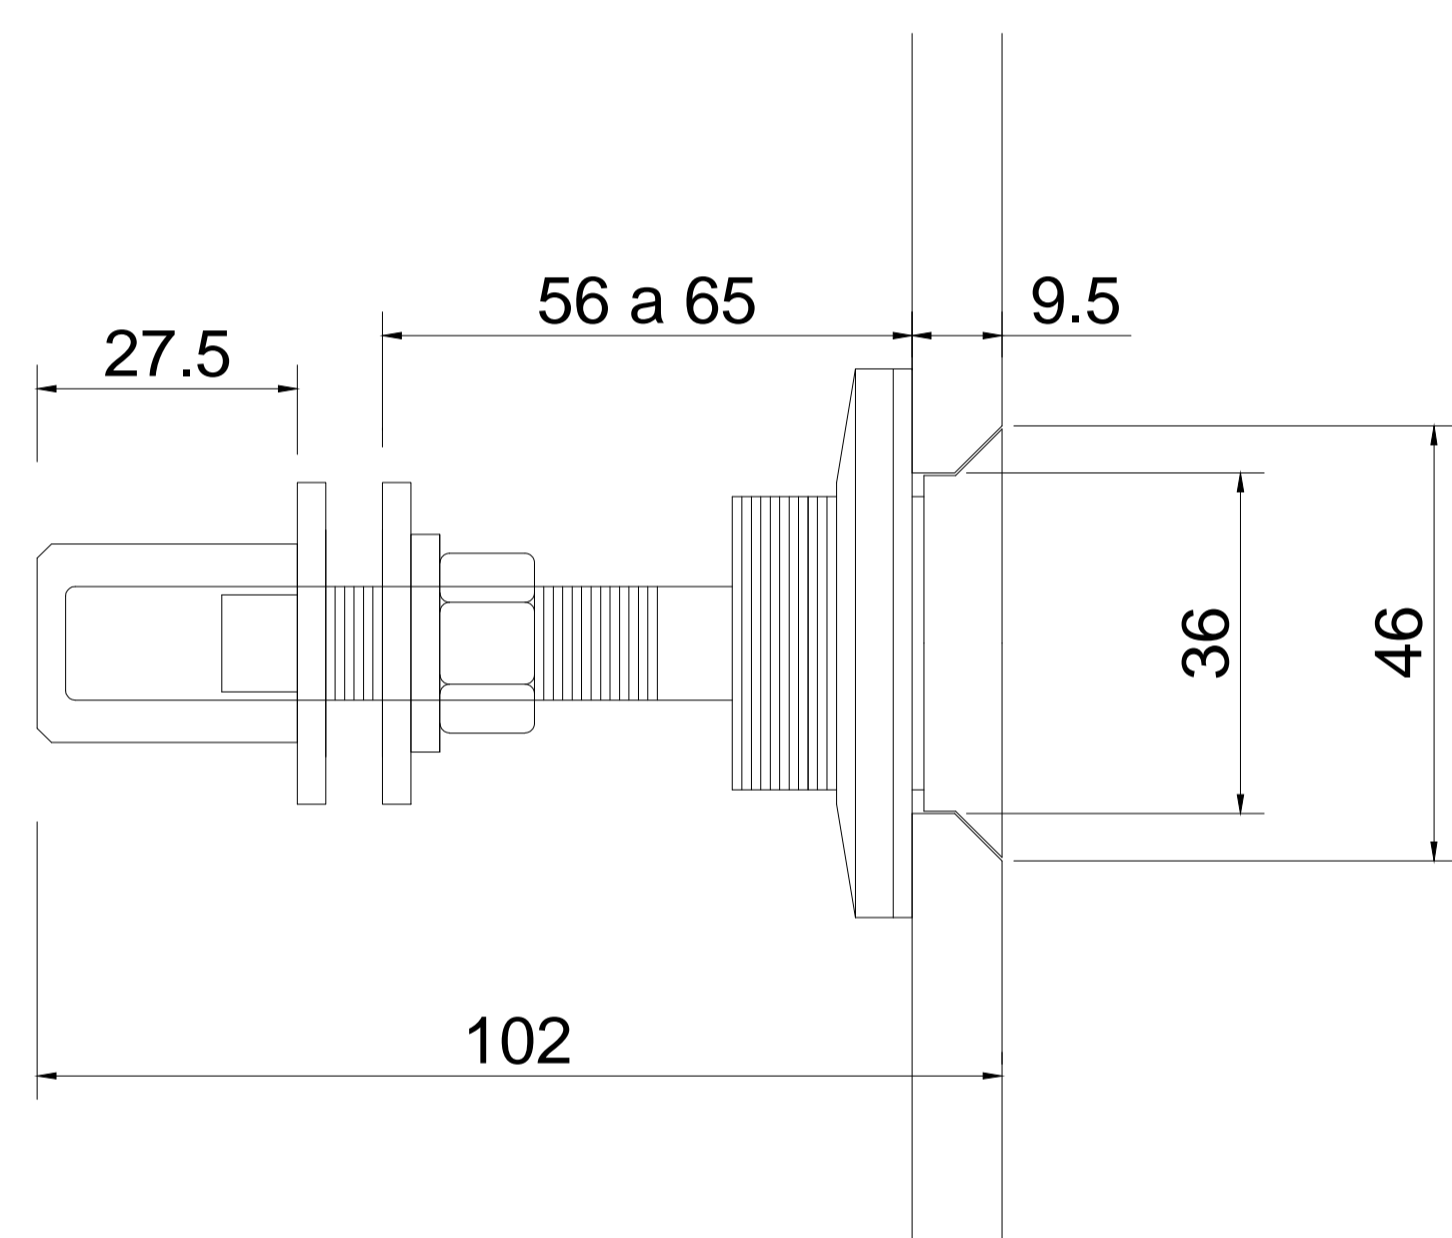

Araña/vidrio.

Peso Max:

xxxxx

Escala

1:1

Medidas mm.:

xxxx

Especificación:

versión Julio 2015

1/1

Brüken

Soporte con rótula y perno cónico para araña.