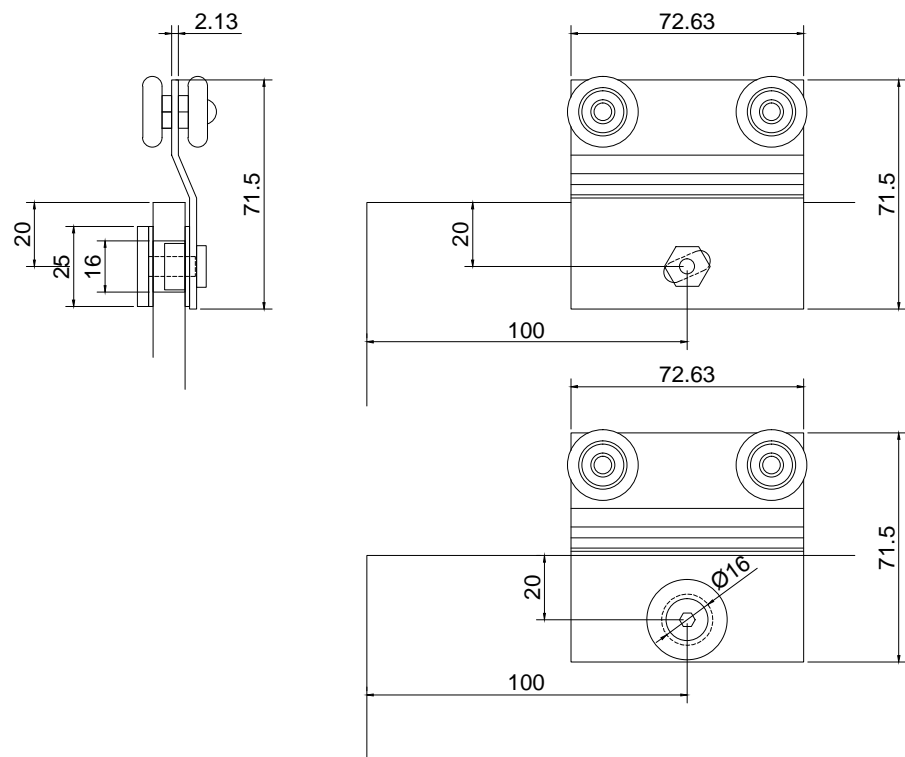

Línea: CRISTAL

Alzado:

Modelo: BRK942
BRK944
BRK948

Fichas técnicas:

Modelo:	BRK942-BRK944-BRK948
Material:	Aluminio
Acabado:	Satinado
Fijación:	Vidrio
Peso Max:	80 kg
Escala	1:1
Medidas mm.:	xxxx
Especificación:	versión Sept 2016

Carretilla para cancel de baño de 9mm. BRK941

Línea: CRISTAL

Alzado:

Modelo: BRK942
BRK944
BRK948

Fichas técnicas:

BRK942-BRK944-BRK948

Modelo:

BRK942-BRK944-BRK948

Material:

Aluminio

Acabado:

Satinado

Fijación:

Vidrio

Peso Max:

80 kg

Escala

1:1

Medidas mm.:

XXXX

Especificación:

versión sept 2016

Carretilla para cancel de baño de 9mm. BRK942

2/2