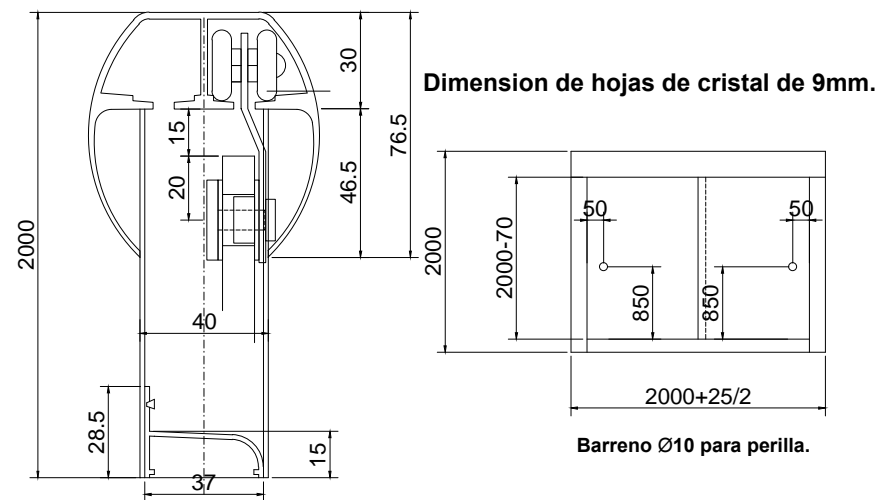

Línea: CRISTAL

Alzado:

Modelo: BRK942
BRK944
BRK948

Fichas técnicas:

Modelo:	BRK942-BRK944-BRK948
Material:	Aluminio
Acabado:	Satinado
Fijación:	Vidrio
Peso Max:	80 kg
Escala	1:1
Medidas mm.:	xxxx
Especificación:	versión Sept 2016

Carretilla para cancel de baño de 9mm. BRK941

Línea: CRISTAL

Alzado:

Modelo: BRK942
BRK944
BRK948

Fichas técnicas:

BRK942-BRK944-BRK948

Modelo:

BRK942-BRK944-BRK948

Material:

Aluminio

Acabado:

Satinado

Fijación:

Vidrio

Peso Max:

80 kg

Escala

1:1

Medidas mm.:

XXXX

Especificación:

versión sept 2016

Carretilla para cancel de baño de 9mm. BRK942

2/2