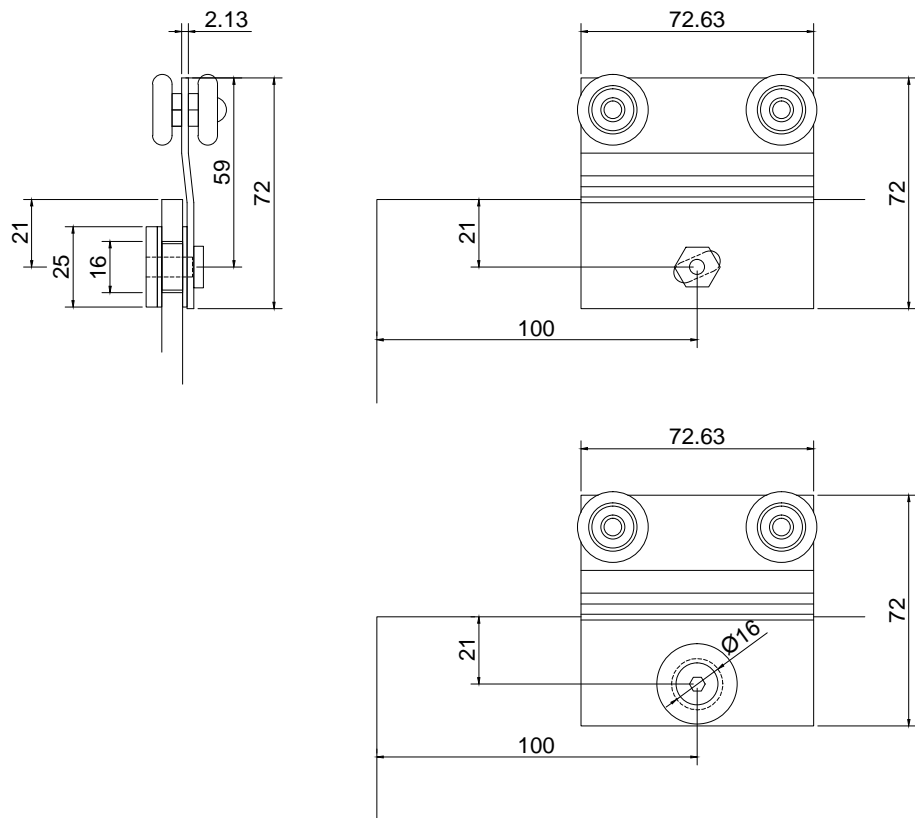

Línea: CRISTAL

Alzado:

Modelo: BRK931
BRK933
BRK937

Fichas técnicas:

Modelo:	BRK931-BRK933-BRK937
Material:	Aluminio
Acabado:	Satinado
Fijación:	Vidrio
Peso Max:	80 kg
Escala	1:1
Medidas mm.:	XXXX
Especificación:	versión Sept 2016

Carretilla para cancel de baño de 6mm.

Línea: CRISTAL

Alzado:

Modelo: BRK931
BRK933
BRK937

Fichas técnicas:

BRK931-BRK933-BRK937

Modelo:

BRK931-BRK933-BRK937

Material:

Aluminio

Acabado:

Satinado

Fijación:

Vidrio

Peso Max:

80 kg

Escala

1:1

Medidas mm.:

XXXX

Especificación:

versión Sept 2016

Carretilla para cancel de baño de 6mm.

2/2