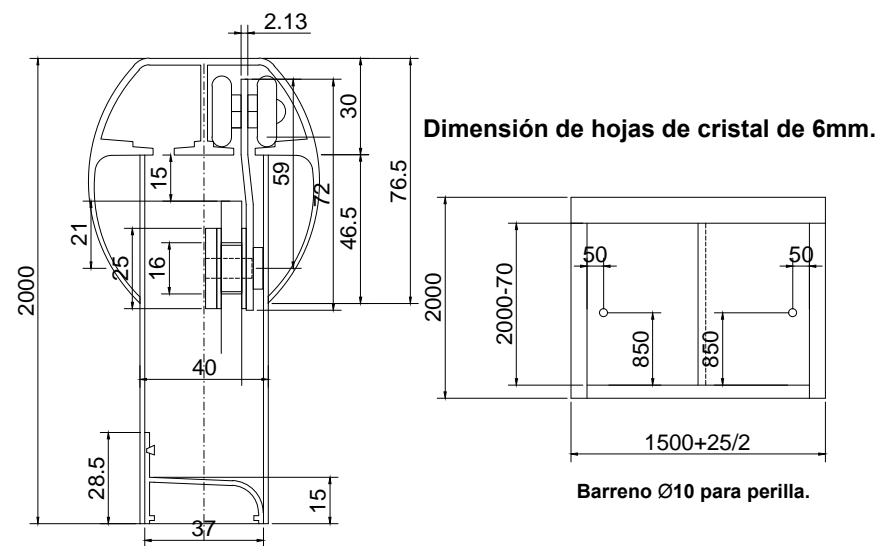

Línea: CRISTAL

Alzado:

Modelo: BRK931
BRK933
BRK937

Fichas técnicas:

Modelo:	BRK931-BRK933-BRK937
Material:	Aluminio
Acabado:	Satinado
Fijación:	Vidrio
Peso Max:	80 kg
Escala	1:1
Medidas mm.:	XXXX
Especificación:	versión Sept 2016

Carretilla para cancel de baño de 6mm.

Línea: CRISTAL

Alzado:

Modelo: BRK931
BRK933
BRK937

Fichas técnicas:

BRK931-BRK933-BRK937

Modelo:

BRK931-BRK933-BRK937

Material:

Aluminio

Acabado:

Satinado

Fijación:

Vidrio

Peso Max:

80 kg

Escala

1:1

Medidas mm.:

XXXX

Especificación:

versión Sept 2016

Carretilla para cancel de baño de 6mm.

2/2