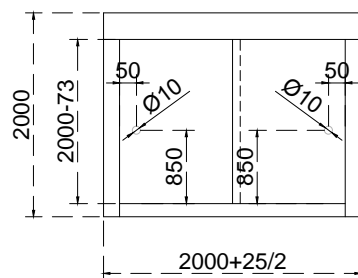

# Línea: CRISTAL

Alzado:

Modelo: BRK922  
BRK924  
BRK928

Dimension de hojas de cristal de 6mm.

Barreno Ø10 para perilla.

BRK922-BRK924-BRK928

Fichas técnicas:

Modelo:

80 kg

Escala

S/escala

Medidas:

Milímetros

Especificación:

versión Sept 2016

1/1