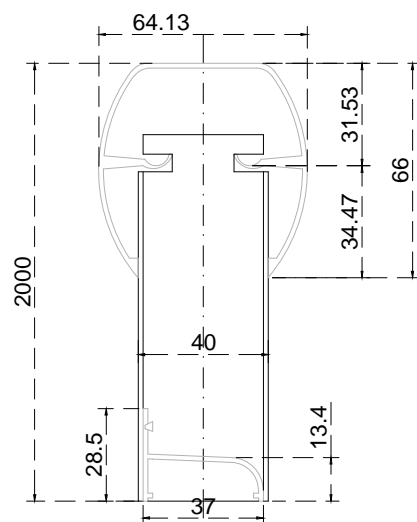

# Línea: CRISTAL

Alzado:

Modelo: BRK922  
BRK924  
BRK928

Dimension de hojas de cristal de 6mm.

Barreno Ø10 para perilla.

BRK922-BRK924-BRK928

Fichas técnicas:

Modelo:

BRK922-BRK924-BRK928

Material:

Aluminio

Acabado:

Varios

Fijación:

Vidrio

Peso Max:

80 kg

Escala

S/escala

Medidas:

Milímetros

Especificación:

versión Sept 2016

1/1

Brüken

**Cancel corredizo de lujo, con  
carretilla de sujeción, para cristal  
de 6mm.**