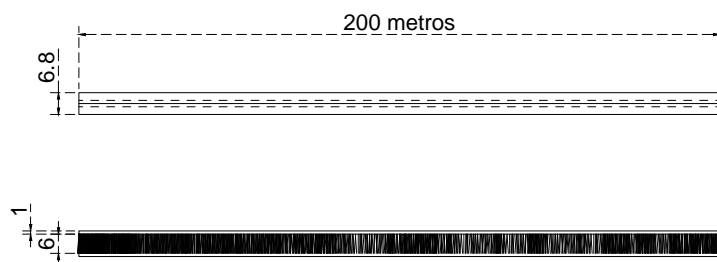

Línea: EUROPEA

Alzado:

Modelo: BRK8076

Fichas técnicas:

Modelo:

BRK8076

Material:

Propileno

Acabado:

GRIS, NGO

Fijación:

A zoclo.

Peso Max:

N/A

Escala

Sin escala

Medidas mm.:

Especificación:

versión Nov 2019

BRK8076

1/1

Brüken
ASSA ABLOY

Felpa Base 6.8mm, x 6mm pelo, x 7mm membrana; Serie80, 10000. 200 metros