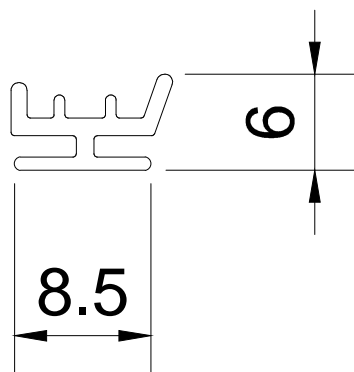

Línea: EUROPEA

Alzado:

Modelo: BRK8072

Fichas técnicas:

BRK8072

Modelo:

BRK8072

Material:

PVC

Acabado:

Negro / naranja

Fijación:

A zoclo.

Peso Max:

N/A

Escala

Sin escala

Medidas mm.:

Especificación:

versión Nov 2019

Goma peine Base 8.5mmx200m

1/1

Brüken
ASSA ABLOY