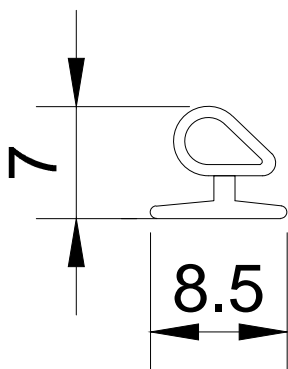

# Línea: EUROPEA

Alzado:

Modelo: BRK8071

Fichas técnicas:

BRK8071

Modelo:

BRK8071

Material:

Caucho

Acabado:

Negro / naranja

Fijación:

A zoclo.

Peso Max:

N/A

Escala

Sin escala

Medidas mm.:

Especificación:

versión Nov 2019

Goma burbuja Base 8.5mmx200m

1/1

**Brüken**  
ASSA ABLOY