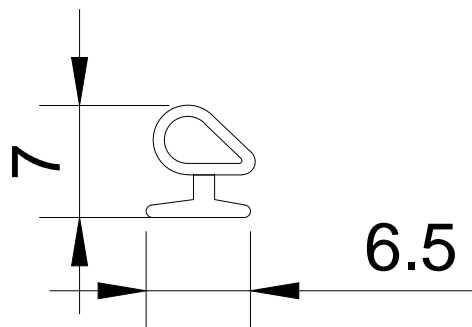

# Línea: EUROPEA

Alzado:

Modelo: BRK8065

Fichas técnicas:

BRK8065

Modelo:

BRK8065

Material:

Caucho

Acabado:

Negro / naranja

Fijación:

A zoclo.

Peso Max:

N/A

Escala

Sin escala

Medidas mm.:

Especificación:

versión Nov 2019

Empaque hongo Base  
6.5mmx200m

1/1

**Brüken**  
ASSA ABLOY