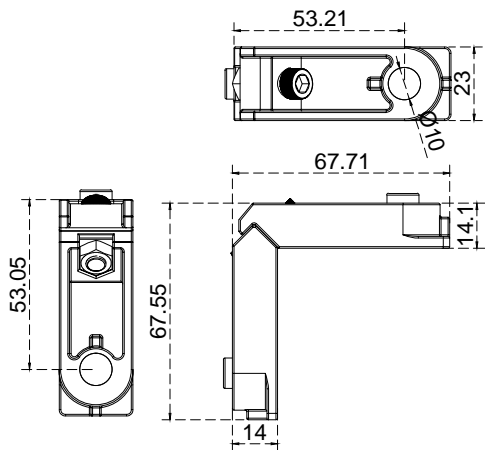

Línea: EUROPEA

Alzado:

Modelo: BRK8040

Fichas técnicas:

BRK8040

Modelo:

BRK8040

Material:

Aluminio

Acabado:

Natural

Fijación:

A zoclo.

Peso Max:

N/A

Escala

Sin escala

Medidas mm.:

Especificación:

versión Nov 2019

Escuadra de Botón 23.7x14.6

1/1

Brüken
ASSA ABLOY