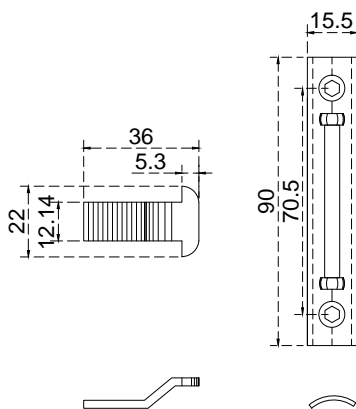

# Línea: EUROPEA

Alzado:

Modelo: BRK8037

Fichas técnicas:

Modelo:

BRK8037

Material:

Aluminio

Acabado:

Natural

Fijación:

A zoclo.

Peso Max:

N/A

Escala

Sin escala

Medidas mm.:

Especificación:

versión Nov 2019

BRK8037

1/1

**Brüken**  
ASSA ABLOY

Contra y cerrojo Serie 1000