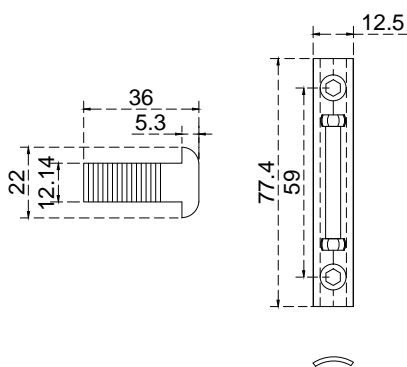

Línea: EUROPEA

Alzado:

Modelo: BRK8036

Fichas técnicas:

Modelo:

BRK8036

Material:

Aluminio

Acabado:

Natural

Fijación:

A zoclo.

Peso Max:

N/A

Escala

Sin escala

Medidas mm.:

Especificación:

versión Nov 2019

BRK8036

1/1

Brüken
ASSA ABLOY

Contra y cerrojo Serie S80/4600