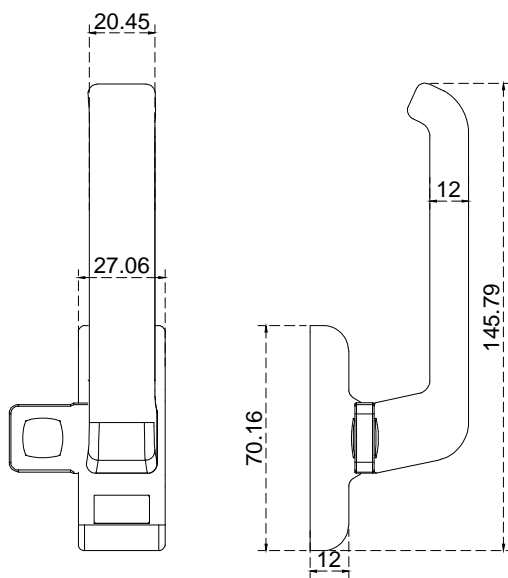

# Línea: EUROPEA

Alzado:

Modelo: BRK8030

Fichas técnicas:

BRK8030

Modelo:

BRK8030

Material:

Zamak

Acabado:

Negro

Fijación:

A zoclo.

Peso Max:

N/A

Escala

Sin escala

Medidas mm.:

Especificación:

versión Nov 2019

Cierre de presión, para ventana izquierdo y derecho.

1/1

**Brüken**  
ASSA ABLOY