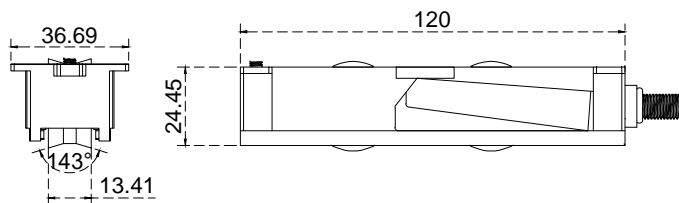

Línea: EUROPEA

Alzado:

Modelo: BRK8029A

Fichas técnicas:

BRK8029A

Modelo:

BRK8029A

Material:

Zamak

Acabado:

Negro

Fijación:

A zoclo.

Peso Max:

140 Kg

Escala

Sin escala

Medidas mm.:

Especificación:

versión Nov 2019

Carretilla 2 Rodamientos de Agujas
140Kg - 10000

1/1

Brüken
ASSA ABLOY