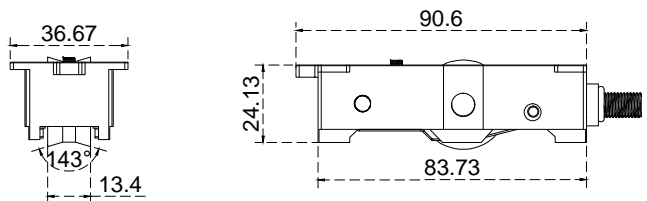

# Línea: EUROPEA

Alzado:

Modelo: BRK8028A

Fichas técnicas:

BRK8028A

Modelo:

BRK8028A

Material:

Zamak

Acabado:

Negro

Fijación:

A zoclo.

Peso Max:

70 Kg

Escala

Sin escala

Medidas mm.:

Especificación:

versión Nov 2019

Carretilla 1 Rodamiento de Agujas  
70Kg - 10000

1/1

**Brüken**  
ASSA ABLOY