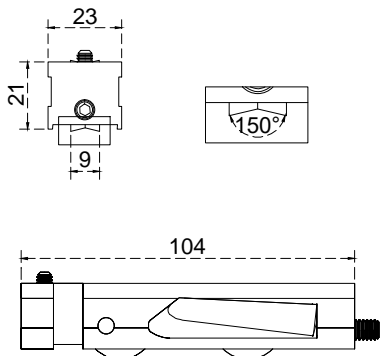

# Línea: EUROPEA

Alzado:

Modelo: BRK8025A

Fichas técnicas:

BRK8025A

Modelo:

BRK8025A

Material:

Zamak

Acabado:

Negro

Fijación:

A zoclo.

Peso Max:

100 Kg

Escala

Sin escala

Medidas mm.:

Especificación:

versión Nov 2019

Carretilla 2 Rodamiento de Agujas  
100Kg - S80

1/1

**Brüken**  
ASSA ABLOY